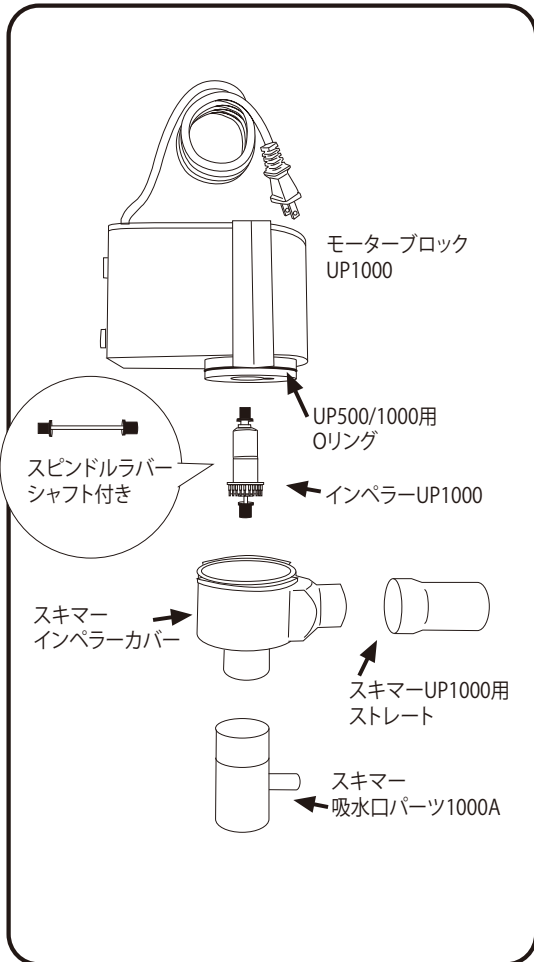

H&Sプロテインスキマー HS-250<内部式>

※本体の販売は終了となりました。

型式	排水口 接続パイプ
HS-250	VP-20

H&Sプロテインスキマー HS-400<内部式> / HS-A400<外部式>

<内部式/外部式パーツ>

<外部式専用パーツ>

UP2000 新旧見分け方

※ 印のパーツは新型・旧型の2種類あります。互換性はありませんので、ご注意ください。

型式	排水口接続パイプ	型式	排水口接続パイプ	給水側ホース径(内径:mm)
HS-400	VP-25	HS-A400	VP-25	12-14

H&Sプロテインスキマー HS-850<内部式> / HS-A850<外部式>
 HS-1500<内部式> / HS-A1500<外部式>
 HS-2200<内部式>

<内部式/外部式パーツ>

<外部式専用パーツ>

UP2000/1 新旧見分け方

※ 印のパーツは新型・旧型の2種類あります。
 互換性はありませんので、ご注意ください。

型式	排水口 接続パイプ
HS-850	VP-30
HS-1500	VP-30
HS-2200	VP-40

型式	排水口接続パイプ	給水側ホース径(内径:mm)
HS-A850	VP-30	16-18
HS-A1500	VP-30	20-22

H&Sプロテインスキマー HS-3000 <内部式>

型式	排水口 接続パイプ
HS-3000	VP-40