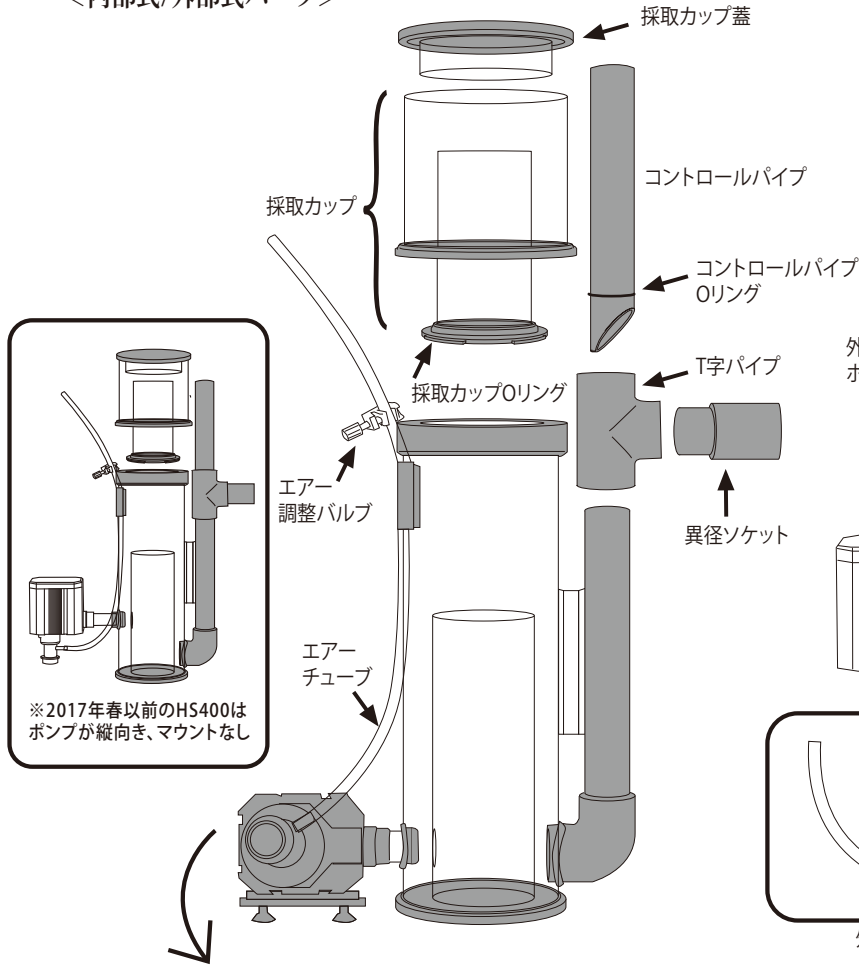

H&Sプロテインスキマー HS-250<内部式>

※本体の販売は終了となりました。

型式	排水口 接続パイプ
HS-250	VP-20

H&Sプロテインスキマー HS-400<内部式> / HS-A400<外部式>

<内部式/外部式パーツ>

<外部式専用パーツ>

UP2000 新旧見分け方

※ 印のパーツは新型・旧型の2種類あります。互換性はありませんので、ご注意ください。

型式	排水口接続パイプ	型式	排水口接続パイプ	給水側ホース径(内径:mm)
HS-400	VP-25	HS-A400	VP-25	12-14

H&Sプロテインスキマー HS-850<内部式> / HS-A850<外部式>
 HS-1500<内部式> / HS-A1500<外部式>
 HS-2200<内部式>

<内部式/外部式パーツ>

<外部式専用パーツ>

UP2000/1 新旧見分け方

※ 印のパーツは新型・旧型の2種類あります。
 互換性はありませんので、ご注意ください。

型式	排水口 接続パイプ
HS-850	VP-30
HS-1500	VP-30
HS-2200	VP-40

型式	排水口接続パイプ	給水側ホース径(内径:mm)
HS-A850	VP-30	16-18
HS-A1500	VP-30	20-22

H&Sプロテインスキマー HS-3000 <内部式>

型式	排水口 接続パイプ
HS-3000	VP-40