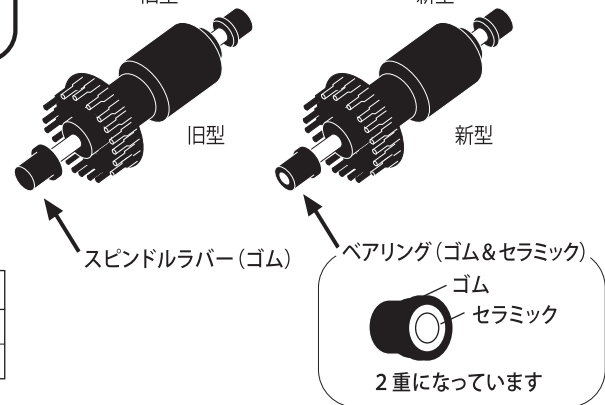

H&Sプロテインスキマー HS-250<内部式>

※本体の販売は終了となりました。

型式	排水口 接続パイプ
HS-250	VP-20

H&Sプロテインスキマー HS-400<内部式> / HS-A400<外部式>

<内部式/外部式パーツ>

<外部式専用パーツ>

UP2000 新旧見分け方

※ 印のパーツは新型・旧型の2種類あります。互換性はありませんので、ご注意ください。

型式	排水口接続パイプ	型式	排水口接続パイプ	給水側ホース径(内径:mm)
HS-400	VP-25	HS-A400	VP-25	12-14

H&Sプロテインスキマー HS-850<内部式> / HS-A850<外部式>
 HS-1500<内部式> / HS-A1500<外部式>
 HS-2200<内部式>

<内部式/外部式パーツ>

<外部式専用パーツ>

UP2000/1 新旧見分け方

※ 印のパーツは新型・旧型の2種類あります。
 互換性はありませんので、ご注意ください。

型式	排水口 接続パイプ
HS-850	VP-30
HS-1500	VP-30
HS-2200	VP-40

型式	排水口接続パイプ	給水側ホース径(内径:mm)
HS-A850	VP-30	16-18
HS-A1500	VP-30	20-22

H&Sプロテインスキマー HS-3000 <内部式>

型式	排水口 接続パイプ
HS-3000	VP-40