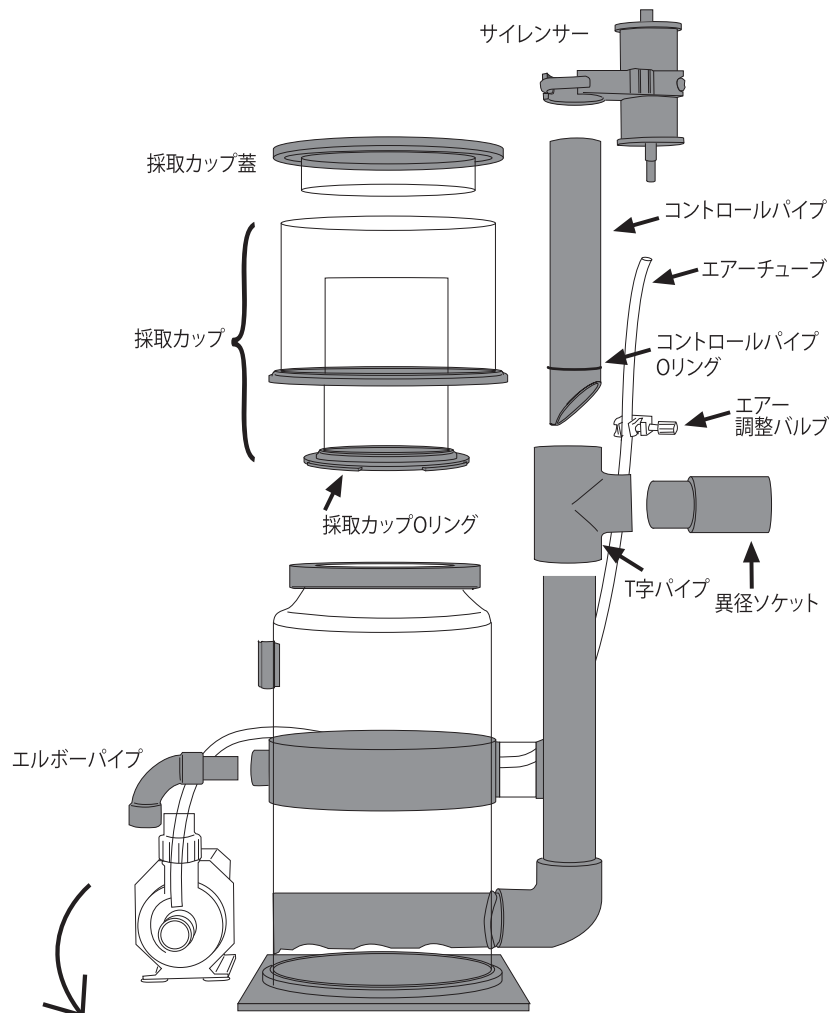

H&Sプロテインスキマー HS-250<内部式>

※本体の販売は終了となりました。

型式	排水口 接続パイプ
HS-250	VP-20

H&Sプロテインスキマー HS-400<内部式> / HS-A400<外部式>

<内部式/外部式パーツ>

<外部式専用パーツ>

UP2000 新旧見分け方

※ 印のパーツは新型・旧型の2種類あります。互換性はありませんので、ご注意ください。

型式	排水口接続パイプ	型式	排水口接続パイプ	給水側ホース径(内径:mm)
HS-400	VP-25	HS-A400	VP-25	12-14

H&Sプロテインスキマー HS-850<内部式> / HS-A850<外部式>
 HS-1500<内部式> / HS-A1500<外部式>
 HS-2200<内部式>

<内部式/外部式パーツ>

<外部式専用パーツ>

UP2000/1 新旧見分け方

※ 印のパーツは新型・旧型の2種類あります。
 互換性はありませんので、ご注意ください。

型式	排水口 接続パイプ
HS-850	VP-30
HS-1500	VP-30
HS-2200	VP-40

型式	排水口接続パイプ	給水側ホース径(内径:mm)
HS-A850	VP-30	16-18
HS-A1500	VP-30	20-22

H&Sプロテインスキマー HS-3000 <内部式>

型式	排水口 接続パイプ
HS-3000	VP-40