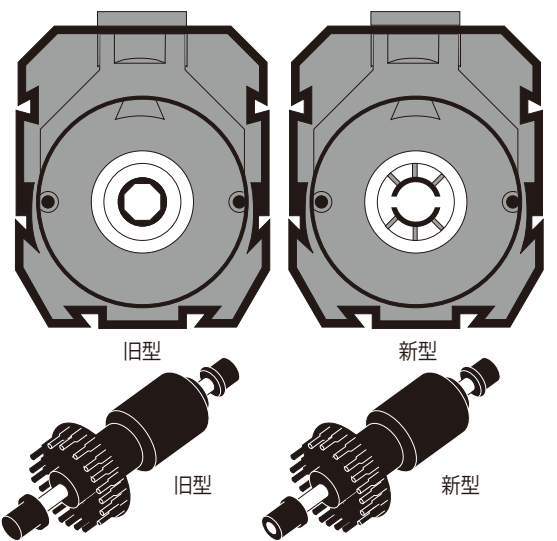

H&Sプロテインスキマー HS-250<内部式>

※本体の販売は終了となりました。

型式	排水口 接続パイプ
HS-250	VP-20

H&Sプロテインスキマー HS-400<内部式> / HS-A400<外部式>

<内部式/外部式パーツ>

<外部式専用パーツ>

UP2000 新旧見分け方

※ 印のパーツは新型・旧型の2種類あります。互換性はありませんので、ご注意ください。

型式	排水口接続パイプ	型式	排水口接続パイプ	給水側ホース径(内径:mm)
HS-400	VP-25	HS-A400	VP-25	12-14

H&Sプロテインスキマー HS-850<内部式> / HS-A850<外部式>
 HS-1500<内部式> / HS-A1500<外部式>
 HS-2200<内部式>

<内部式/外部式パーツ>

<外部式専用パーツ>

UP2000/1 新旧見分け方

※ 印のパーツは新型・旧型の2種類あります。
 互換性はありませんので、ご注意ください。

型式	排水口 接続パイプ
HS-850	VP-30
HS-1500	VP-30
HS-2200	VP-40

型式	排水口接続パイプ	給水側ホース径(内径:mm)
HS-A850	VP-30	16-18
HS-A1500	VP-30	20-22

H&Sプロテインスキマー HS-3000 <内部式>

型式	排水口 接続パイプ
HS-3000	VP-40