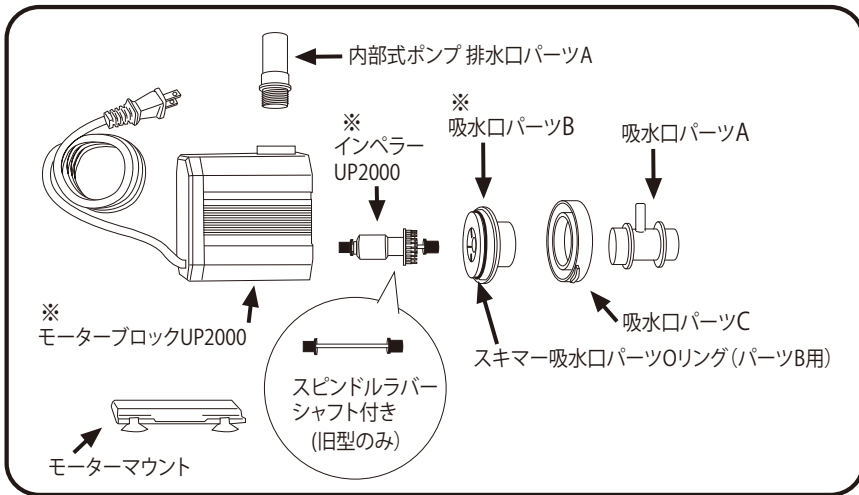

H&Sプロテインスキマー HS-250<内部式>

※本体の販売は終了となりました。

型式	排水口 接続パイプ
HS-250	VP-20

H&Sプロテインスキマー HS-400<内部式> / HS-A400<外部式>

<内部式/外部式パーツ>

<外部式専用パーツ>

UP2000 新旧見分け方

※ 印のパーツは新型・旧型の2種類あります。互換性はありませんので、ご注意ください。

型式	排水口接続パイプ	型式	排水口接続パイプ	給水側ホース径(内径:mm)
HS-400	VP-25	HS-A400	VP-25	12-14

H&Sプロテインスキマー HS-850<内部式> / HS-A850<外部式>
 HS-1500<内部式> / HS-A1500<外部式>
 HS-2200<内部式>

<内部式/外部式パーツ>

<外部式専用パーツ>

UP2000/1 新旧見分け方

※ 印のパーツは新型・旧型の2種類あります。
 互換性はありませんので、ご注意ください。

型式	排水口 接続パイプ
HS-850	VP-30
HS-1500	VP-30
HS-2200	VP-40

型式	排水口接続パイプ	給水側ホース径(内径:mm)
HS-A850	VP-30	16-18
HS-A1500	VP-30	20-22

H&Sプロテインスキマー HS-3000 <内部式>

型式	排水口 接続パイプ
HS-3000	VP-40