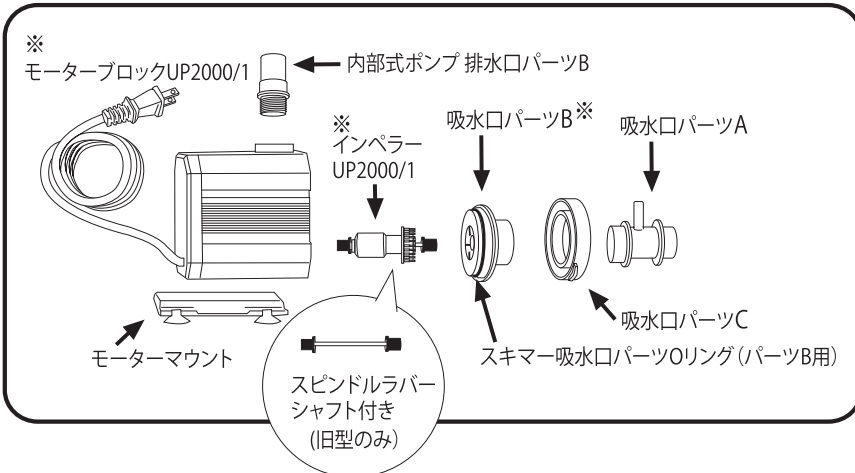

H&Sプロテインスキマー HS-250<内部式>

※本体の販売は終了となりました。

型式	排水口 接続パイプ
HS-250	VP-20

H&Sプロテインスキマー HS-400<内部式> / HS-A400<外部式>

<内部式/外部式パーツ>

<外部式専用パーツ>

UP2000 新旧見分け方

※ 印のパーツは新型・旧型の2種類あります。互換性はありませんので、ご注意ください。

型式	排水口接続パイプ	型式	排水口接続パイプ	給水側ホース径(内径:mm)
HS-400	VP-25	HS-A400	VP-25	12-14

H&Sプロテインスキマー HS-850<内部式> / HS-A850<外部式>
 HS-1500<内部式> / HS-A1500<外部式>
 HS-2200<内部式>

<内部式/外部式パーツ>

<外部式専用パーツ>

UP2000/1 新旧見分け方

※ 印のパーツは新型・旧型の2種類あります。
 互換性はありませんので、ご注意ください。

型式	排水口 接続パイプ
HS-850	VP-30
HS-1500	VP-30
HS-2200	VP-40

型式	排水口接続パイプ	給水側ホース径(内径:mm)
HS-A850	VP-30	16-18
HS-A1500	VP-30	20-22

H&Sプロテインスキマー HS-3000 <内部式>

型式	排水口 接続パイプ
HS-3000	VP-40