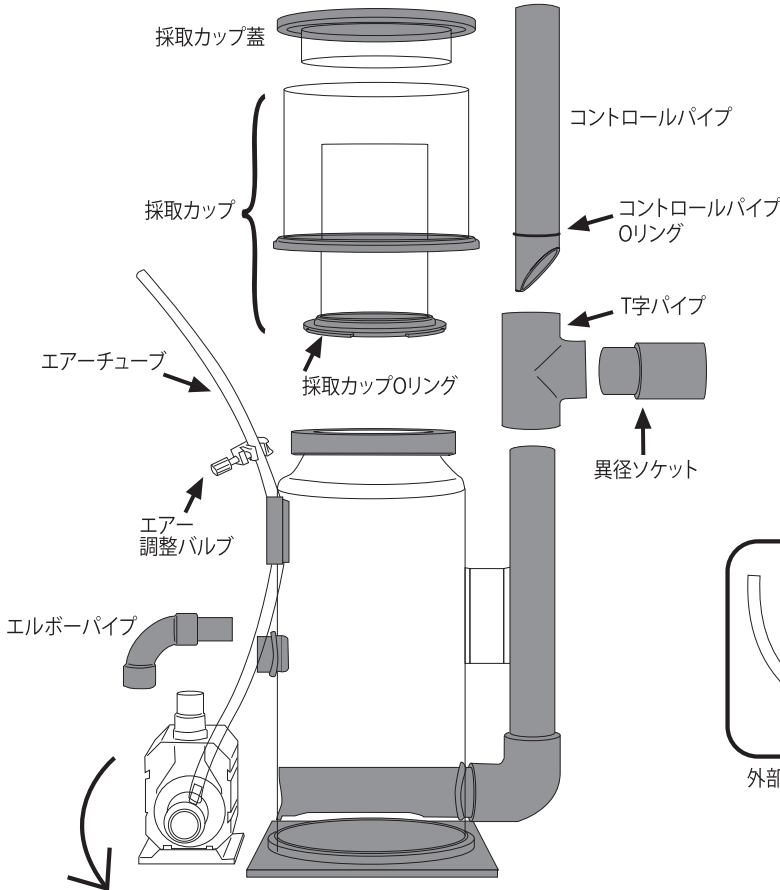

H&Sプロテインスキマー HS-250<内部式>

※本体の販売は終了となりました。

型式	排水口 接続パイプ
HS-250	VP-20

H&Sプロテインスキマー HS-400<内部式> / HS-A400<外部式>

<内部式/外部式パーツ>

<外部式専用パーツ>

UP2000 新旧見分け方

※ 印のパーツは新型・旧型の2種類あります。互換性はありませんので、ご注意ください。

型式	排水口接続パイプ	型式	排水口接続パイプ	給水側ホース径(内径:mm)
HS-400	VP-25	HS-A400	VP-25	12-14

H&Sプロテインスキマー HS-850<内部式> / HS-A850<外部式>
 HS-1500<内部式> / HS-A1500<外部式>
 HS-2200<内部式>

<内部式/外部式パーツ>

<外部式専用パーツ>

UP2000/1 新旧見分け方

※ 印のパーツは新型・旧型の2種類あります。
 互換性はありませんので、ご注意ください。

型式	排水口 接続パイプ
HS-850	VP-30
HS-1500	VP-30
HS-2200	VP-40

型式	排水口接続パイプ	給水側ホース径(内径:mm)
HS-A850	VP-30	16-18
HS-A1500	VP-30	20-22

H&Sプロテインスキマー HS-3000 <内部式>

型式	排水口 接続パイプ
HS-3000	VP-40