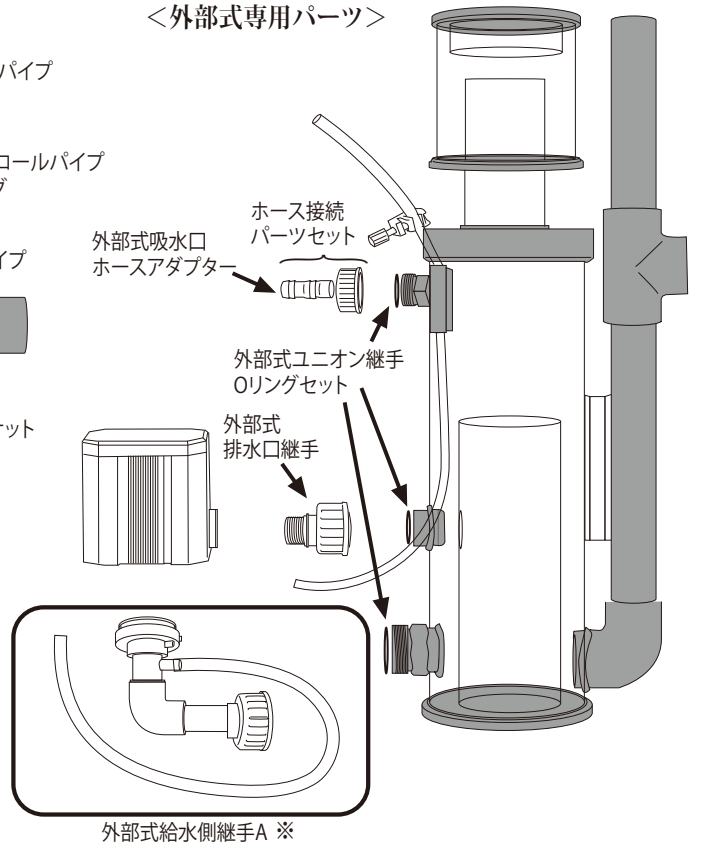

H&Sプロテインスキマー HS-250<内部式>

※本体の販売は終了となりました。

型式	排水口 接続パイプ
HS-250	VP-20

H&Sプロテインスキマー HS-400<内部式> / HS-A400<外部式>

<内部式/外部式パーツ>

<外部式専用パーツ>

UP2000 新旧見分け方

※ 印のパーツは新型・旧型の2種類あります。互換性はありませんので、ご注意ください。

型式	排水口接続パイプ	型式	排水口接続パイプ	給水側ホース径(内径:mm)
HS-400	VP-25	HS-A400	VP-25	12-14

H&Sプロテインスキマー HS-850<内部式> / HS-A850<外部式>
 HS-1500<内部式> / HS-A1500<外部式>
 HS-2200<内部式>

<内部式/外部式パーツ>

<外部式専用パーツ>

UP2000/1 新旧見分け方

※ 印のパーツは新型・旧型の2種類あります。
 互換性はありませんので、ご注意ください。

型式	排水口 接続パイプ
HS-850	VP-30
HS-1500	VP-30
HS-2200	VP-40

型式	排水口接続パイプ	給水側ホース径(内径:mm)
HS-A850	VP-30	16-18
HS-A1500	VP-30	20-22

H&Sプロテインスキマー HS-3000 <内部式>

型式	排水口 接続パイプ
HS-3000	VP-40