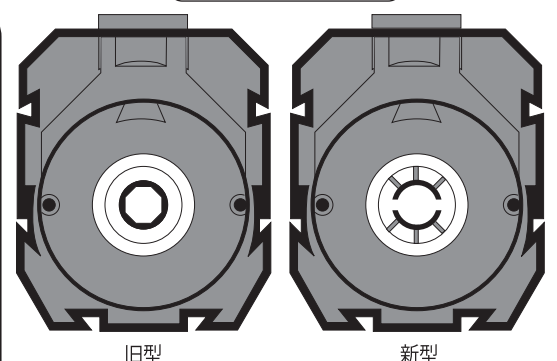

H&Sプロテインスキマー HS-250<内部式>

※本体の販売は終了となりました。

型式	排水口 接続パイプ
HS-250	VP-20

H&Sプロテインスキマー HS-400<内部式> / HS-A400<外部式>

<内部式/外部式パーツ>

<外部式専用パーツ>

UP2000 新旧見分け方

※ 印のパーツは新型・旧型の2種類あります。互換性はありませんので、ご注意ください。

型式	排水口接続パイプ	型式	排水口接続パイプ	給水側ホース径(内径:mm)
HS-400	VP-25	HS-A400	VP-25	12-14

H&Sプロテインスキマー HS-850<内部式> / HS-A850<外部式>
 HS-1500<内部式> / HS-A1500<外部式>
 HS-2200<内部式>

<内部式/外部式パーツ>

<外部式専用パーツ>

UP2000/1 新旧見分け方

※ 印のパーツは新型・旧型の2種類あります。
 互換性はありませんので、ご注意ください。

型式	排水口 接続パイプ
HS-850	VP-30
HS-1500	VP-30
HS-2200	VP-40

型式	排水口接続パイプ	給水側ホース径(内径:mm)
HS-A850	VP-30	16-18
HS-A1500	VP-30	20-22

H&Sプロテインスキマー HS-3000 <内部式>

型式	排水口 接続パイプ
HS-3000	VP-40