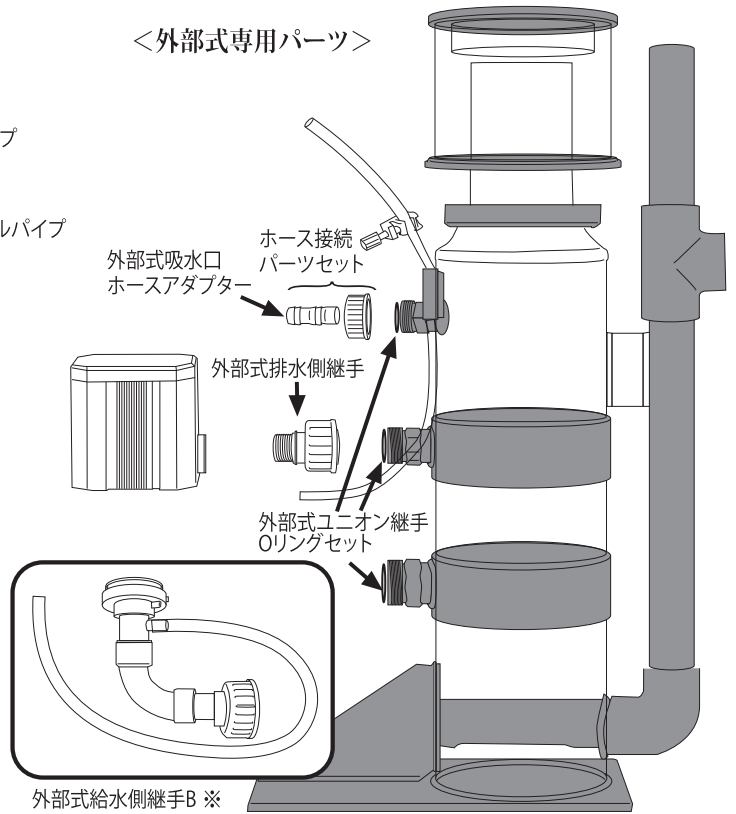

H&Sプロテインスキマー HS-250<内部式>

※本体の販売は終了となりました。

型式	排水口 接続パイプ
HS-250	VP-20

H&Sプロテインスキマー HS-400<内部式> / HS-A400<外部式>

<内部式/外部式パーツ>

<外部式専用パーツ>

UP2000 新旧見分け方

※ 印のパーツは新型・旧型の2種類あります。互換性はありませんので、ご注意ください。

型式	排水口接続パイプ	型式	排水口接続パイプ	給水側ホース径(内径:mm)
HS-400	VP-25	HS-A400	VP-25	12-14

H&Sプロテインスキマー HS-850<内部式> / HS-A850<外部式>
 HS-1500<内部式> / HS-A1500<外部式>
 HS-2200<内部式>

<内部式/外部式パーツ>

<外部式専用パーツ>

UP2000/1 新旧見分け方

※ 印のパーツは新型・旧型の2種類あります。
 互換性はありませんので、ご注意ください。

型式	排水口 接続パイプ
HS-850	VP-30
HS-1500	VP-30
HS-2200	VP-40

型式	排水口接続パイプ	給水側ホース径(内径:mm)
HS-A850	VP-30	16-18
HS-A1500	VP-30	20-22

H&Sプロテインスキマー HS-3000 <内部式>

型式	排水口 接続パイプ
HS-3000	VP-40