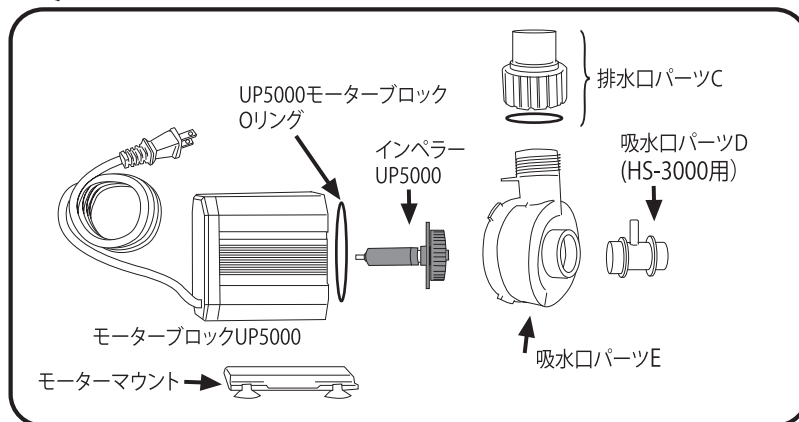

H&Sプロテインスキマー HS-250<内部式>

※本体の販売は終了となりました。

型式	排水口 接続パイプ
HS-250	VP-20

H&Sプロテインスキマー HS-400<内部式> / HS-A400<外部式>

<内部式/外部式パーツ>

<外部式専用パーツ>

UP2000 新旧見分け方

※ 印のパーツは新型・旧型の2種類あります。互換性はありませんので、ご注意ください。

型式	排水口接続パイプ	型式	排水口接続パイプ	給水側ホース径(内径:mm)
HS-400	VP-25	HS-A400	VP-25	12-14

H&Sプロテインスキマー HS-850<内部式> / HS-A850<外部式>
 HS-1500<内部式> / HS-A1500<外部式>
 HS-2200<内部式>

<内部式/外部式パーツ>

<外部式専用パーツ>

UP2000/1 新旧見分け方

※ 印のパーツは新型・旧型の2種類あります。
 互換性はありませんので、ご注意ください。

型式	排水口 接続パイプ
HS-850	VP-30
HS-1500	VP-30
HS-2200	VP-40

型式	排水口接続パイプ	給水側ホース径(内径:mm)
HS-A850	VP-30	16-18
HS-A1500	VP-30	20-22

H&Sプロテインスキマー HS-3000 <内部式>

型式	排水口 接続パイプ
HS-3000	VP-40