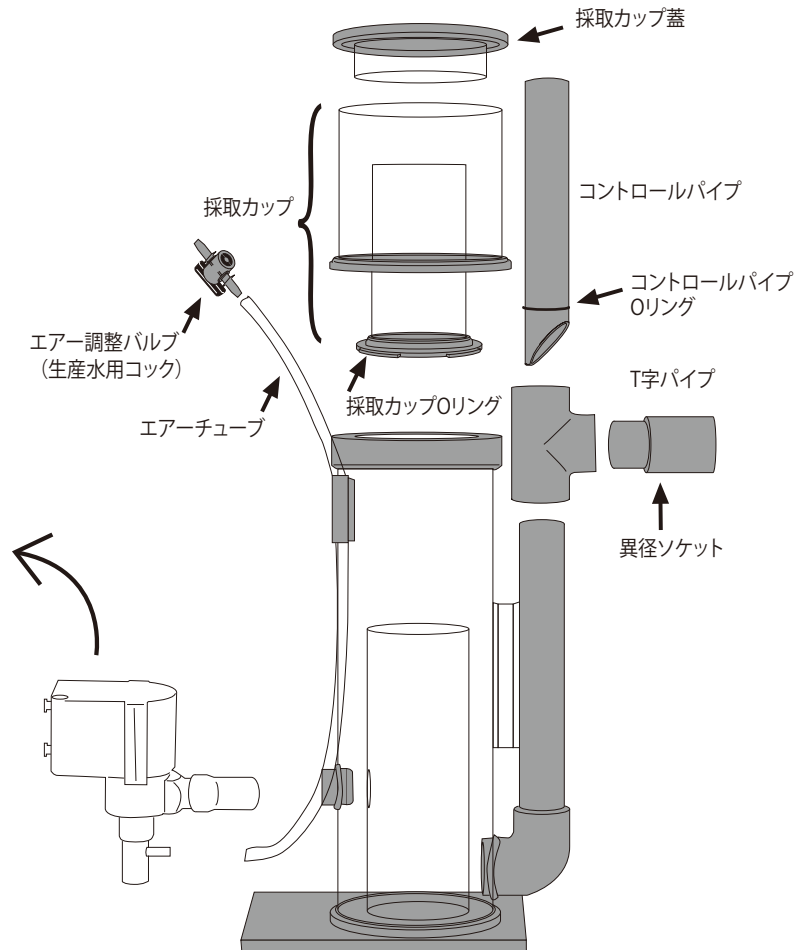

H&Sプロテインスキマー HS-250<内部式>

※本体の販売は終了となりました。

型式	排水口 接続パイプ
HS-250	VP-20

H&Sプロテインスキマー HS-400<内部式> / HS-A400<外部式>

<内部式/外部式パーツ>

<外部式専用パーツ>

UP2000 新旧見分け方

※ 印のパーツは新型・旧型の2種類あります。互換性はありませんので、ご注意ください。

型式	排水口接続パイプ	型式	排水口接続パイプ	給水側ホース径(内径:mm)
HS-400	VP-25	HS-A400	VP-25	12-14

H&Sプロテインスキマー HS-850<内部式> / HS-A850<外部式>
 HS-1500<内部式> / HS-A1500<外部式>
 HS-2200<内部式>

<内部式/外部式パーツ>

<外部式専用パーツ>

UP2000/1 新旧見分け方

※ 印のパーツは新型・旧型の2種類あります。
 互換性はありませんので、ご注意ください。

型式	排水口 接続パイプ
HS-850	VP-30
HS-1500	VP-30
HS-2200	VP-40

型式	排水口接続パイプ	給水側ホース径(内径:mm)
HS-A850	VP-30	16-18
HS-A1500	VP-30	20-22

H&Sプロテインスキマー HS-3000 <内部式>

型式	排水口 接続パイプ
HS-3000	VP-40