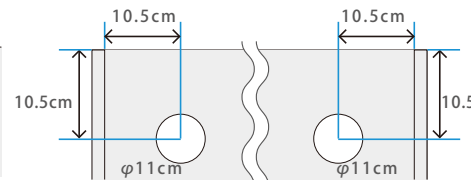

天板の高さ 81cm
イスに座って見やすい設計
(一般的な高さは低め70cm前後)

背面は大きな開口

オーバーフロー穴位置

エクセルキャビネットプレミアム 45

エクセルキャビネットプレミアム 60
エクセルキャビネットプレミアム 90

背面穴位置

エクセルキャビネット
プレミアム 45

エクセルキャビネット
プレミアム 60

エクセルキャビネット
プレミアム 90

製品名	用途	本体サイズ (内寸)	天板耐荷重	定価
エクセルキャビネット プレミアム 45	45×45cm 水槽用	W493×D478×H850mm (W453×D433×H761)	180kg 以下	57,750円
エクセルキャビネット プレミアム 60	60×45cm 水槽用	W643×D478×H850mm (W603×D433×H761mm)	220kg 以下	72,450円
エクセルキャビネット プレミアム 90	90×45cm 水槽用	W943×D478×H850mm (W903×D433×H761mm)	320kg 以下	105,000円

EXCEL COOLER CABINET エクセルクーラーキャビネット

扉はマグネット式で
取り外し簡単!

背面なし
通気性抜群!
(写真は扉を外した状態)

前面はメッシュで
通気性を確保

扉を閉めた状態で
デジタル表示を確認可

製品名	本体サイズ (内寸)	天板耐荷重	定価
エクセルクーラーキャビネット	W410×D478×H704mm (W360×D413×H630mm)	10kg 以下	46,200円