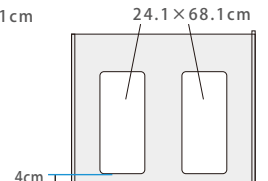

天板の高さ 81cm
イスに座って見やすい設計
(一般的な高さは低め70cm前後)

背面は大きな開口

オーバーフロー穴位置

エクセルキャビネットプレミアム 45

エクセルキャビネットプレミアム 60
エクセルキャビネットプレミアム 90

背面穴位置

エクセルキャビネット
プレミアム 45

エクセルキャビネット
プレミアム 60

エクセルキャビネット
プレミアム 90

製品名	用途	本体サイズ (内寸)	天板耐荷重	定価
エクセルキャビネット プレミアム 45	45×45cm 水槽用	W493×D478×H850mm (W453×D433×H761)	180kg 以下	57,750円
エクセルキャビネット プレミアム 60	60×45cm 水槽用	W643×D478×H850mm (W603×D433×H761mm)	220kg 以下	72,450円
エクセルキャビネット プレミアム 90	90×45cm 水槽用	W943×D478×H850mm (W903×D433×H761mm)	320kg 以下	105,000円

EXCEL COOLER CABINET エクセルクーラーキャビネット

扉はマグネット式で
取り外し簡単!

背面なし
通気性抜群!
(写真は扉を外した状態)

前面はメッシュで
通気性を確保

扉を閉めた状態で
デジタル表示を確認可

製品名	本体サイズ (内寸)	天板耐荷重	定価
エクセルクーラーキャビネット	W410×D478×H704mm (W360×D413×H630mm)	10kg 以下	46,200円