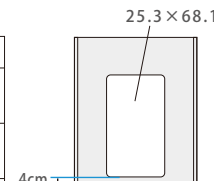

天板の高さ 81cm
イスに座って見やすい設計
(一般的な高さは低め70cm前後)

背面は大きな開口

オーバーフロー穴位置

エクセルキャビネットプレミアム 45

エクセルキャビネットプレミアム 60
エクセルキャビネットプレミアム 90

背面穴位置

エクセルキャビネット
プレミアム 45

エクセルキャビネット
プレミアム 60

エクセルキャビネット
プレミアム 90

製品名	用途	本体サイズ (内寸)	天板耐荷重	定価
エクセルキャビネット プレミアム 45	45×45cm 水槽用	W493×D478×H850mm (W453×D433×H761)	180kg 以下	57,750円
エクセルキャビネット プレミアム 60	60×45cm 水槽用	W643×D478×H850mm (W603×D433×H761mm)	220kg 以下	72,450円
エクセルキャビネット プレミアム 90	90×45cm 水槽用	W943×D478×H850mm (W903×D433×H761mm)	320kg 以下	105,000円

EXCEL COOLER CABINET エクセルクーラーキャビネット

扉はマグネット式で
取り外し簡単!

背面なし
通気性抜群!
(写真は扉を外した状態)

前面はメッシュで
通気性を確保

扉を閉めた状態で
デジタル表示を確認可

製品名	本体サイズ (内寸)	天板耐荷重	定価
エクセルクーラーキャビネット	W410×D478×H704mm (W360×D413×H630mm)	10kg 以下	46,200円