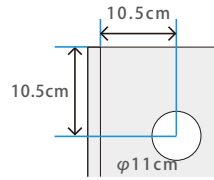

天板の高さ 81cm
イスに座って見やすい設計
(一般的な高さは低め70cm前後)

背面は大きな開口

オーバーフロー穴位置

エクセルキャビネットプレミアム 45

エクセルキャビネットプレミアム 60
エクセルキャビネットプレミアム 90

背面穴位置

エクセルキャビネット
プレミアム 45

エクセルキャビネット
プレミアム 60

エクセルキャビネット
プレミアム 90

製品名	用途	本体サイズ (内寸)	天板耐荷重	定価
エクセルキャビネット プレミアム 45	45×45cm 水槽用	W493×D478×H850mm (W453×D433×H761)	180kg 以下	57,750円
エクセルキャビネット プレミアム 60	60×45cm 水槽用	W643×D478×H850mm (W603×D433×H761mm)	220kg 以下	72,450円
エクセルキャビネット プレミアム 90	90×45cm 水槽用	W943×D478×H850mm (W903×D433×H761mm)	320kg 以下	105,000円