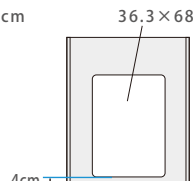

天板の高さ 81cm
イスに座って見やすい設計
(一般的な高さは低め70cm前後)

背面は大きな開口

オーバーフロー穴位置

エクセルキャビネットプレミアム 45

エクセルキャビネットプレミアム 60
エクセルキャビネットプレミアム 90

背面穴位置

エクセルキャビネット
プレミアム 45

エクセルキャビネット
プレミアム 60

エクセルキャビネット
プレミアム 90

製品名	用途	本体サイズ (内寸)	天板耐荷重	定価
エクセルキャビネット プレミアム 45	45×45cm 水槽用	W493×D478×H850mm (W453×D433×H761)	180kg 以下	57,750円
エクセルキャビネット プレミアム 60	60×45cm 水槽用	W643×D478×H850mm (W603×D433×H761mm)	220kg 以下	72,450円
エクセルキャビネット プレミアム 90	90×45cm 水槽用	W943×D478×H850mm (W903×D433×H761mm)	320kg 以下	105,000円

EXCEL COOLER CABINET エクセルクーラーキャビネット

扉はマグネット式で
取り外し簡単!

背面なし
通気性抜群!
(写真は扉を外した状態)

前面はメッシュで
通気性を確保

扉を閉めた状態で
デジタル表示を確認可

製品名	本体サイズ (内寸)	天板耐荷重	定価
エクセルクーラーキャビネット	W410×D478×H704mm (W360×D413×H630mm)	10kg 以下	46,200円