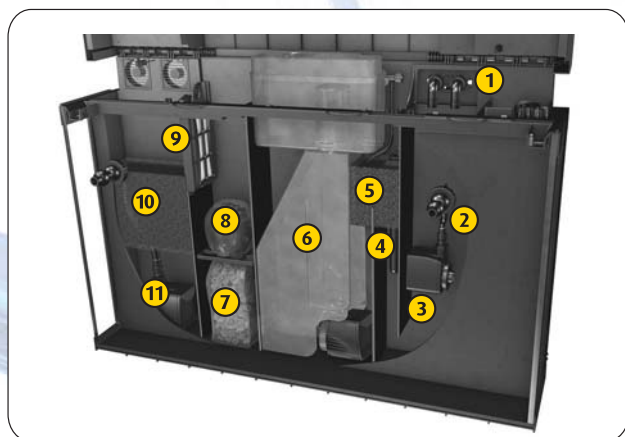

Plug & Play
Aquarium™

250 litre

Red Sea MAX 250

The Complete 250 litre Coral Reef System

総水量250Lのオールインワンコーラルリーフシステムタンク。誰でも簡単にリーフアクアリウムが楽しめます。

レッドシーマックスにはサンゴの成長と維持に必要なとされる全てのテクノロジーが集約されています。そのため、アクアリストは複雑な器具の選択や設置で悩まされることも無く、アクアリウムの醍醐味を楽しむことだけに集中することができます。

最適な照明、フィルター、温度、循環システムによってサンゴの飼育をより簡単にし、全てのレベルのアクアリストに最大限の成功を保証します。

リーフフィルトレーション&サーキュレーション

レッドシーマックスは、あらゆるサンゴ礁の生き物に対応できる4段階のリーフろ過システムを完備しています。

サーフェスキマー (1) は最も汚染物質の濃度が高い表層の水をフィルター内に取り込みます。

マックス専用開発されたターボスキマーが空気と水を1:3の割合で混合させながら、1時間あたり全水量を3回転以上処理します。これは、ハードコーラル (SPS) の飼育に最適なスキミングです。独自のフォームアジャスター (2) はすべての水質状態に合わせて泡の生成を調節できます。

物理ろ過材は飼育水から大きめの有機物を除去し、活性炭が溶解した有機炭素を強力なスポンジのように吸収します。多孔質の生物ろ過材は硝化細菌が活動するための広大な表面積を供給します。

クーラーや外部フィルターなど、追加設備のためにアクセサリーキット (3) があらかじめ付属しています。

MAX250Dフィルトレーション&サーキュレーションユニット

- 1-アクセサリーキット (クーラー用配管接続キット)
- 2-循環ポンプ (1200L/h) と可動式吐出ノズル
- 3-クーラー用送水ポンプ設置スペース
- 4-サーモスタット付ヒーター
- 5-物理ろ過材
- 6-ターボアスピレーションポンプ付きプロテインスキマー
- 7-多孔質セラミック生物ろ過材
- 8-活性炭ろ過材
- 9-ファイン (ウォーターポリシング) フィルターカートリッジ
- 10-気泡止めスポンジ
- 11-循環ポンプ (2400L/h) と可動式吐出ノズル

Red Sea
makes it easy