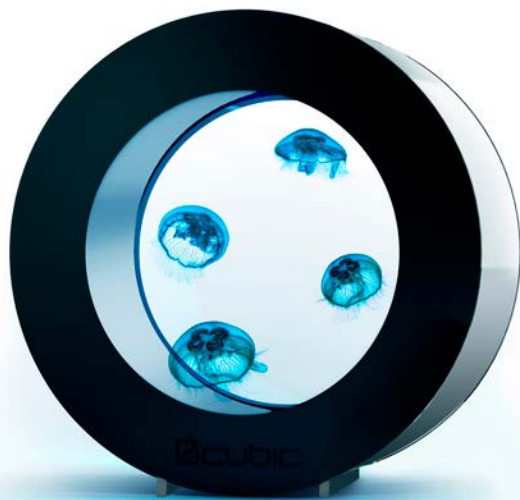

オービット20 ジェネレーション3

Orbit 20

Generation 3

約13.5Lの総水量で、職場のデスクや自宅での完璧なクラゲ飼育を実現します。

このLEDつきの水槽は幼体のクラゲや比較的小さな種類のために設計され、クラゲ飼育の魅力的な世界を提供します。

ジェネレーション3 特徴

- ✔ 付外径部分をドライゾーン(電源や外部接続)と、ウェットゾーン(ポンプスペース、ろ過材スペース)に左右で分割する構造に。電気系統が水に濡れないので故障しにくく、外部接続ホースが水に浸らず、メンテナンスしやすい。
- ✔ ろ過材スペースが酸素を取り込める構造に。
- ✔ LED部分がレジンで覆われ、耐水性が向上。

総水量：約13.5L

大きさ：380mm×205mm

最大飼育数：クラゲの幼体10匹まで(2.5cm以下)

もしくは成体3匹まで(8cm以下)

照明：リモートコントロール式の変色機能付きLED内蔵

機能付きLED内蔵

濾過：物理濾過および生物濾過

構造：アクリル製

オービット20ジェネレーション3 定価：85,800円(税込)

Orbit20 POINT

- ・付属のLEDライトは専用リモコンを使い、電源のオン・オフ、8段階の明るさ調整、全13色のライトカラーの変更が可能。
また、フラッシュ・ストロボ・フェード・スムーズといった多彩な機能を演出することも可能で、クラゲの幻想的な世界を創り出します。
- ・循環ポンプやろ過材などはカラーリングを付けることで目に入らず、インテリア性に優れています。
- ・メインディスプレイには最高品質の亚克力を使用。
- ・水槽内の可動部は小さな循環ポンプ1つのみの静音設計。
- ・クラゲの種類に合わせて、外部フィルターやクーラーを接続することができる外部接続口(内径8mm)があり、ほぼ全ての種類のクラゲを飼育可能。