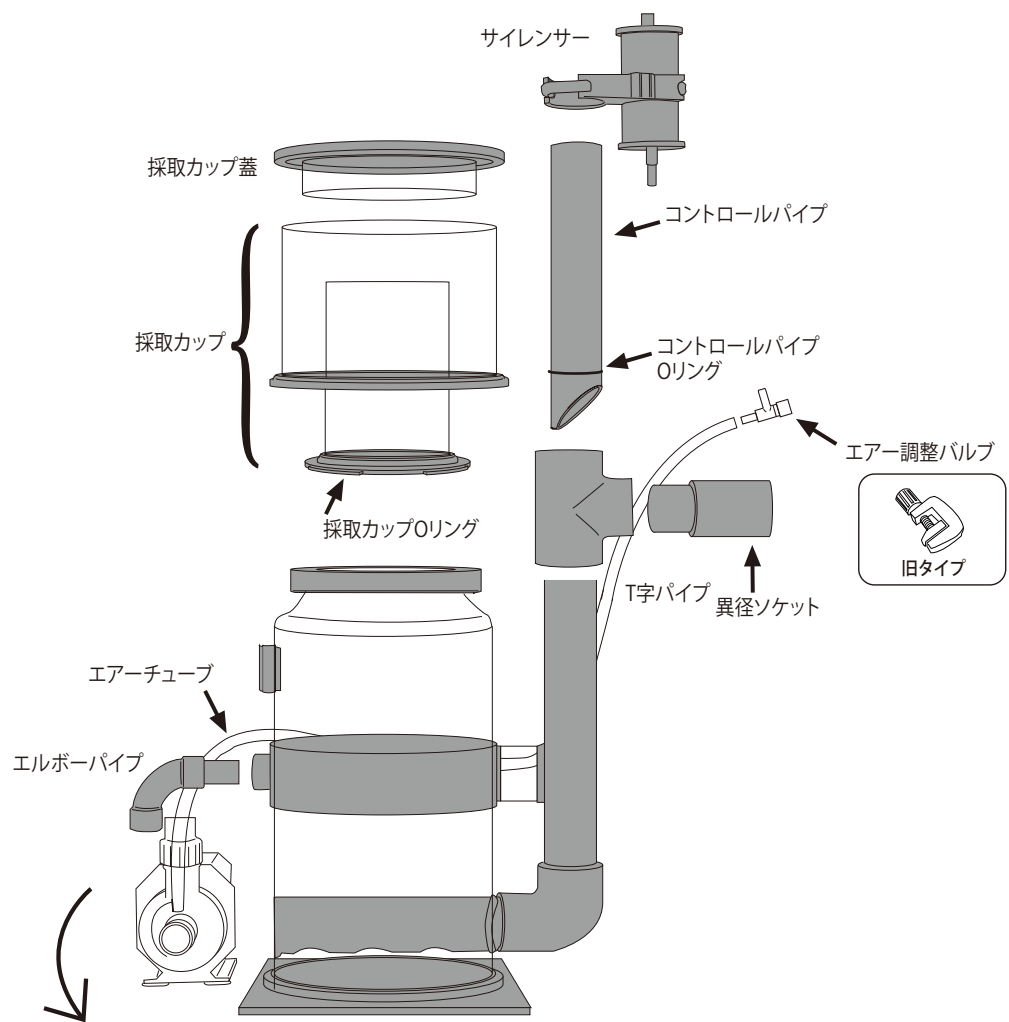

H&Sプロテインスキマー HS-250<内部式>

※本体の販売は終了となりました。

型式	排水口 接続パイプ
HS-250	VP-20

H&Sプロテインスキマー HS-400 <内部式> / HS-A400 <外部式>

<内部式/外部式パーツ>

<外部式専用パーツ>

UP2000 新旧見分け方

※ 印のパーツは新型・旧型の2種類あります。互換性はありませんので、ご注意ください。

型式	排水口接続パイプ	型式	排水口接続パイプ	給水側ホース径(内径:mm)
HS-400	VP-25	HS-A400	VP-25	12-14

H&Sプロテインスキマー HS-850<内部式> / HS-A850<外部式>
 HS-1500<内部式> / HS-A1500<外部式>
 HS-2200<内部式>

<内部式/外部式パーツ>

<外部式専用パーツ>

UP2000/1 新旧見分け方

※ 印のパーツは新型・旧型の2種類あります。
 互換性はありませんので、ご注意ください。

型式	排水口 接続パイプ
HS-850	VP-30
HS-1500	VP-30
HS-2200	VP-40

型式	排水口接続パイプ	給水側ホース径(内径:mm)
HS-A850	VP-30	16-18
HS-A1500	VP-30	20-22

H&Sプロテインスキマー HS-3000 <内部式>

型式	排水口 接続パイプ
HS-3000	VP-40