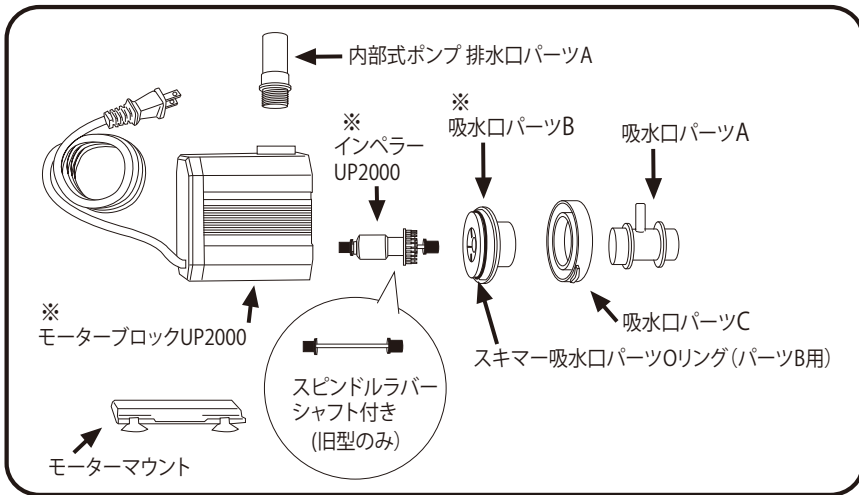

H&Sプロテインスキマー HS-250<内部式>

※本体の販売は終了となりました。

型式	排水口 接続パイプ
HS-250	VP-20

H&Sプロテインスキマー HS-400 <内部式> / HS-A400 <外部式>

<内部式/外部式パーツ>

<外部式専用パーツ>

UP2000 新旧見分け方

※ 印のパーツは新型・旧型の2種類あります。互換性はありませんので、ご注意ください。

型式	排水口接続パイプ	型式	排水口接続パイプ	給水側ホース径(内径:mm)
HS-400	VP-25	HS-A400	VP-25	12-14

H&Sプロテインスキマー HS-850<内部式> / HS-A850<外部式>
 HS-1500<内部式> / HS-A1500<外部式>
 HS-2200<内部式>

<内部式/外部式パーツ>

<外部式専用パーツ>

UP2000/1 新旧見分け方

※ 印のパーツは新型・旧型の2種類あります。
 互換性はありませんので、ご注意ください。

型式	排水口 接続パイプ
HS-850	VP-30
HS-1500	VP-30
HS-2200	VP-40

型式	排水口接続パイプ	給水側ホース径(内径:mm)
HS-A850	VP-30	16-18
HS-A1500	VP-30	20-22

H&Sプロテインスキマー HS-3000 <内部式>

型式	排水口 接続パイプ
HS-3000	VP-40