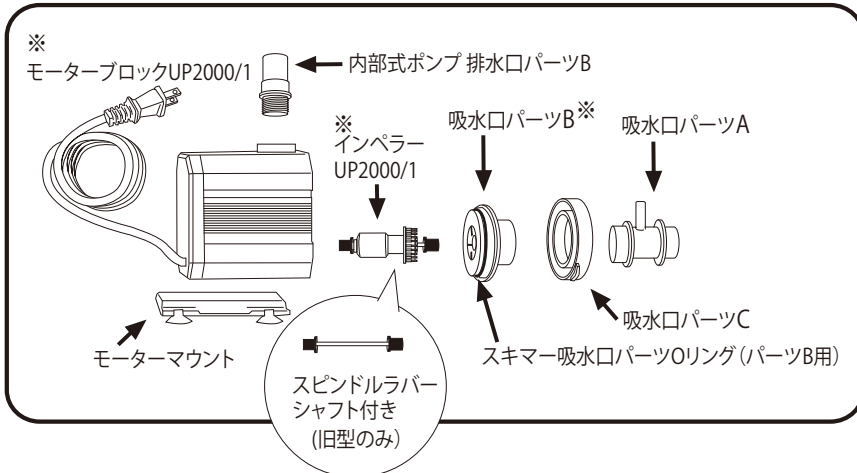

H&Sプロテインスキマー HS-250<内部式>

※本体の販売は終了となりました。

型式	排水口 接続パイプ
HS-250	VP-20

H&Sプロテインスキマー HS-400 <内部式> / HS-A400 <外部式>

<内部式/外部式パーツ>

<外部式専用パーツ>

UP2000 新旧見分け方

※ 印のパーツは新型・旧型の2種類あります。互換性はありませんので、ご注意ください。

型式	排水口接続パイプ	型式	排水口接続パイプ	給水側ホース径(内径:mm)
HS-400	VP-25	HS-A400	VP-25	12-14

H&Sプロテインスキマー HS-850<内部式> / HS-A850<外部式>
 HS-1500<内部式> / HS-A1500<外部式>
 HS-2200<内部式>

<内部式/外部式パーツ>

<外部式専用パーツ>

UP2000/1 新旧見分け方

※ 印のパーツは新型・旧型の2種類あります。
 互換性はありませんので、ご注意ください。

型式	排水口 接続パイプ
HS-850	VP-30
HS-1500	VP-30
HS-2200	VP-40

型式	排水口接続パイプ	給水側ホース径(内径:mm)
HS-A850	VP-30	16-18
HS-A1500	VP-30	20-22

H&Sプロテインスキマー HS-3000 <内部式>

型式	排水口 接続パイプ
HS-3000	VP-40