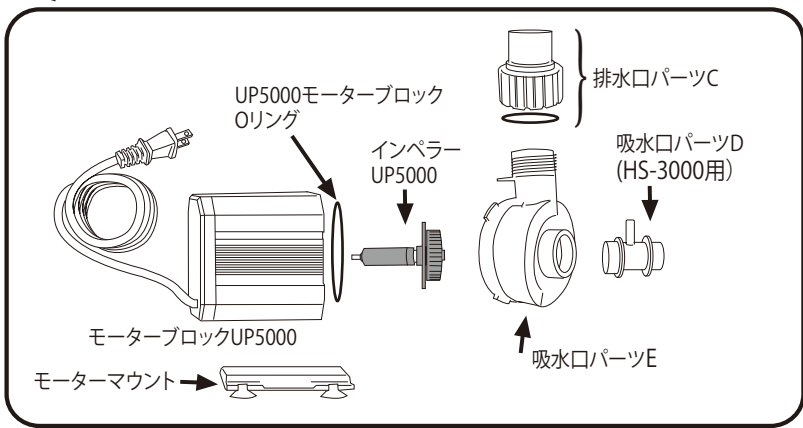

H&Sプロテインスキマー HS-250<内部式>

※本体の販売は終了となりました。

型式	排水口 接続パイプ
HS-250	VP-20

H&Sプロテインスキマー HS-400 <内部式> / HS-A400 <外部式>

<内部式/外部式パーツ>

<外部式専用パーツ>

UP2000 新旧見分け方

※ 印のパーツは新型・旧型の2種類あります。互換性はありませんので、ご注意ください。

型式	排水口接続パイプ	型式	排水口接続パイプ	給水側ホース径(内径:mm)
HS-400	VP-25	HS-A400	VP-25	12-14

H&Sプロテインスキマー HS-850<内部式> / HS-A850<外部式>
 HS-1500<内部式> / HS-A1500<外部式>
 HS-2200<内部式>

<内部式/外部式パーツ>

<外部式専用パーツ>

UP2000/1 新旧見分け方

※ 印のパーツは新型・旧型の2種類あります。
 互換性はありませんので、ご注意ください。

型式	排水口 接続パイプ
HS-850	VP-30
HS-1500	VP-30
HS-2200	VP-40

型式	排水口接続パイプ	給水側ホース径(内径:mm)
HS-A850	VP-30	16-18
HS-A1500	VP-30	20-22

H&Sプロテインスキマー HS-3000 <内部式>

型式	排水口 接続パイプ
HS-3000	VP-40