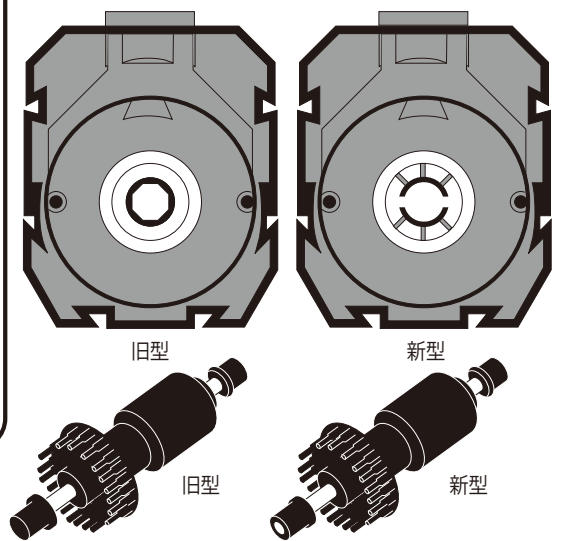

H&Sプロテインスキマー HS-250<内部式>

※本体の販売は終了となりました。

型式	排水口 接続パイプ
HS-250	VP-20

H&Sプロテインスキマー HS-400 <内部式> / HS-A400 <外部式>

<内部式/外部式パーツ>

<外部式専用パーツ>

UP2000 新旧見分け方

※ 印のパーツは新型・旧型の2種類あります。互換性はありませんので、ご注意ください。

型式	排水口接続パイプ	型式	排水口接続パイプ	給水側ホース径(内径:mm)
HS-400	VP-25	HS-A400	VP-25	12-14

H&Sプロテインスキマー HS-850<内部式> / HS-A850<外部式>
 HS-1500<内部式> / HS-A1500<外部式>
 HS-2200<内部式>

<内部式/外部式パーツ>

<外部式専用パーツ>

UP2000/1 新旧見分け方

※ 印のパーツは新型・旧型の2種類あります。
 互換性はありませんので、ご注意ください。

型式	排水口 接続パイプ
HS-850	VP-30
HS-1500	VP-30
HS-2200	VP-40

型式	排水口接続パイプ	給水側ホース径(内径:mm)
HS-A850	VP-30	16-18
HS-A1500	VP-30	20-22

H&Sプロテインスキマー HS-3000 <内部式>

型式	排水口 接続パイプ
HS-3000	VP-40