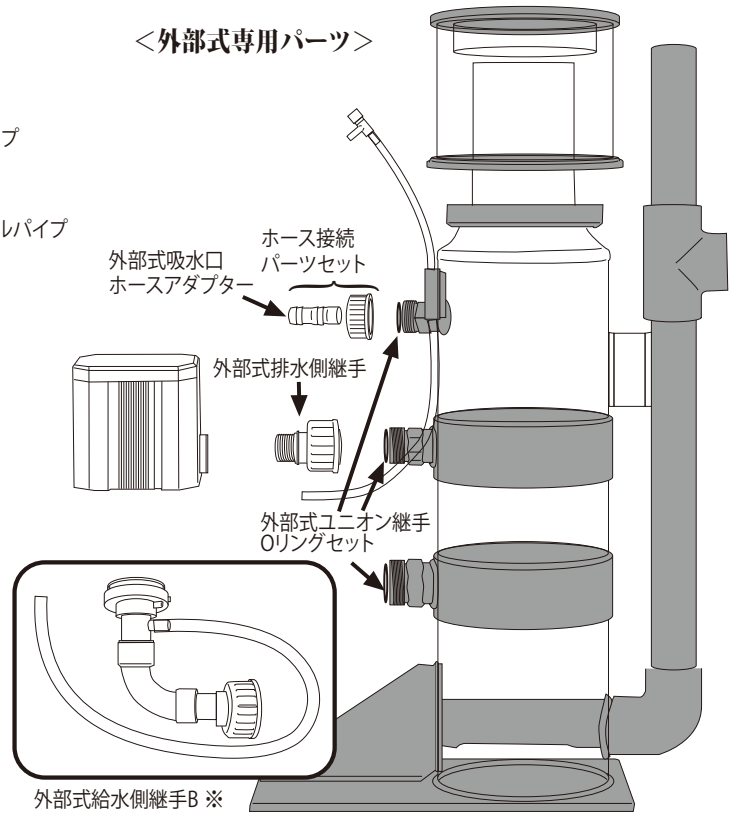

H&Sプロテインスキマー HS-250<内部式>

※本体の販売は終了となりました。

型式	排水口 接続パイプ
HS-250	VP-20

H&Sプロテインスキマー HS-400 <内部式> / HS-A400 <外部式>

<内部式/外部式パーツ>

<外部式専用パーツ>

UP2000 新旧見分け方

※ 印のパーツは新型・旧型の2種類あります。互換性はありませんので、ご注意ください。

型式	排水口接続パイプ	型式	排水口接続パイプ	給水側ホース径(内径:mm)
HS-400	VP-25	HS-A400	VP-25	12-14

H&Sプロテインスキマー HS-850<内部式> / HS-A850<外部式>
 HS-1500<内部式> / HS-A1500<外部式>
 HS-2200<内部式>

<内部式/外部式パーツ>

<外部式専用パーツ>

UP2000/1 新旧見分け方

※ 印のパーツは新型・旧型の2種類あります。
 互換性はありませんので、ご注意ください。

型式	排水口 接続パイプ
HS-850	VP-30
HS-1500	VP-30
HS-2200	VP-40

型式	排水口接続パイプ	給水側ホース径(内径:mm)
HS-A850	VP-30	16-18
HS-A1500	VP-30	20-22

H&Sプロテインスキマー HS-3000 <内部式>

型式	排水口 接続パイプ
HS-3000	VP-40