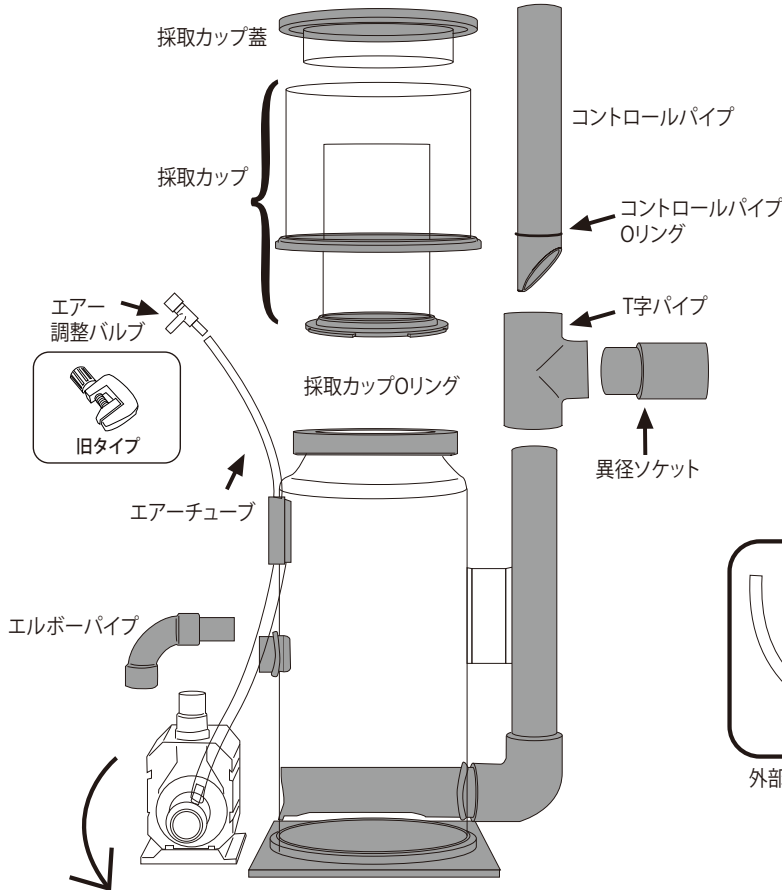

H&Sプロテインスキマー HS-250<内部式>

※本体の販売は終了となりました。

型式	排水口 接続パイプ
HS-250	VP-20

H&Sプロテインスキマー HS-400 <内部式> / HS-A400 <外部式>

<内部式/外部式パーツ>

<外部式専用パーツ>

UP2000 新旧見分け方

※ 印のパーツは新型・旧型の2種類あります。互換性はありませんので、ご注意ください。

型式	排水口接続パイプ	型式	排水口接続パイプ	給水側ホース径(内径:mm)
HS-400	VP-25	HS-A400	VP-25	12-14

H&Sプロテインスキマー HS-850<内部式> / HS-A850<外部式>
 HS-1500<内部式> / HS-A1500<外部式>
 HS-2200<内部式>

<内部式/外部式パーツ>

<外部式専用パーツ>

UP2000/1 新旧見分け方

※ 印のパーツは新型・旧型の2種類あります。
 互換性はありませんので、ご注意ください。

型式	排水口 接続パイプ
HS-850	VP-30
HS-1500	VP-30
HS-2200	VP-40

型式	排水口接続パイプ	給水側ホース径(内径:mm)
HS-A850	VP-30	16-18
HS-A1500	VP-30	20-22

H&Sプロテインスキマー HS-3000 <内部式>

型式	排水口 接続パイプ
HS-3000	VP-40