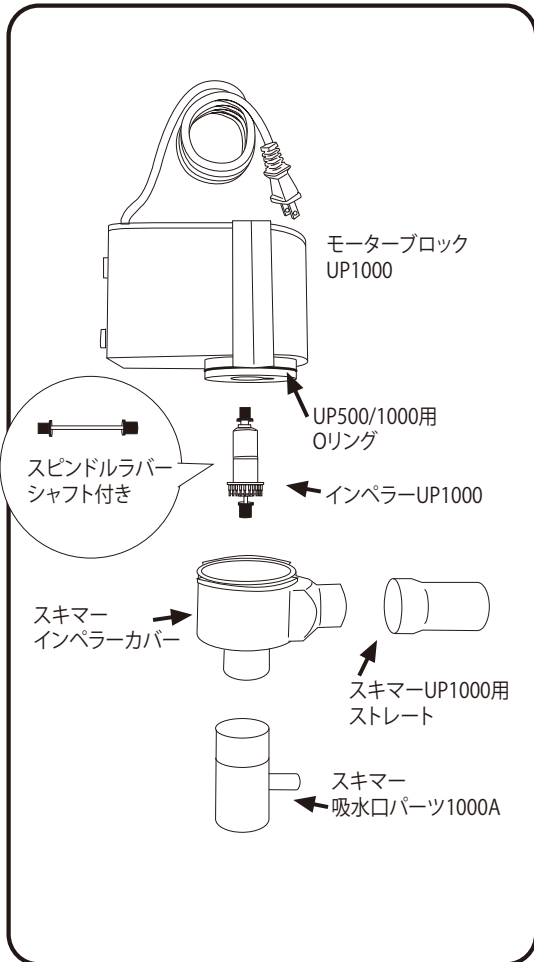

H&Sプロテインスキマー HS-250<内部式>

※本体の販売は終了となりました。

型式	排水口 接続パイプ
HS-250	VP-20

H&Sプロテインスキマー HS-400 <内部式> / HS-A400 <外部式>

<内部式/外部式パーツ>

<外部式専用パーツ>

UP2000 新旧見分け方

※ 印のパーツは新型・旧型の2種類あります。互換性はありませんので、ご注意ください。

型式	排水口接続パイプ	型式	排水口接続パイプ	給水側ホース径(内径:mm)
HS-400	VP-25	HS-A400	VP-25	12-14

H&Sプロテインスキマー HS-850<内部式> / HS-A850<外部式>
 HS-1500<内部式> / HS-A1500<外部式>
 HS-2200<内部式>

<内部式/外部式パーツ>

<外部式専用パーツ>

UP2000/1 新旧見分け方

※ 印のパーツは新型・旧型の2種類あります。
 互換性はありませんので、ご注意ください。

型式	排水口 接続パイプ
HS-850	VP-30
HS-1500	VP-30
HS-2200	VP-40

型式	排水口接続パイプ	給水側ホース径(内径:mm)
HS-A850	VP-30	16-18
HS-A1500	VP-30	20-22

H&Sプロテインスキマー HS-3000 <内部式>

型式	排水口 接続パイプ
HS-3000	VP-40