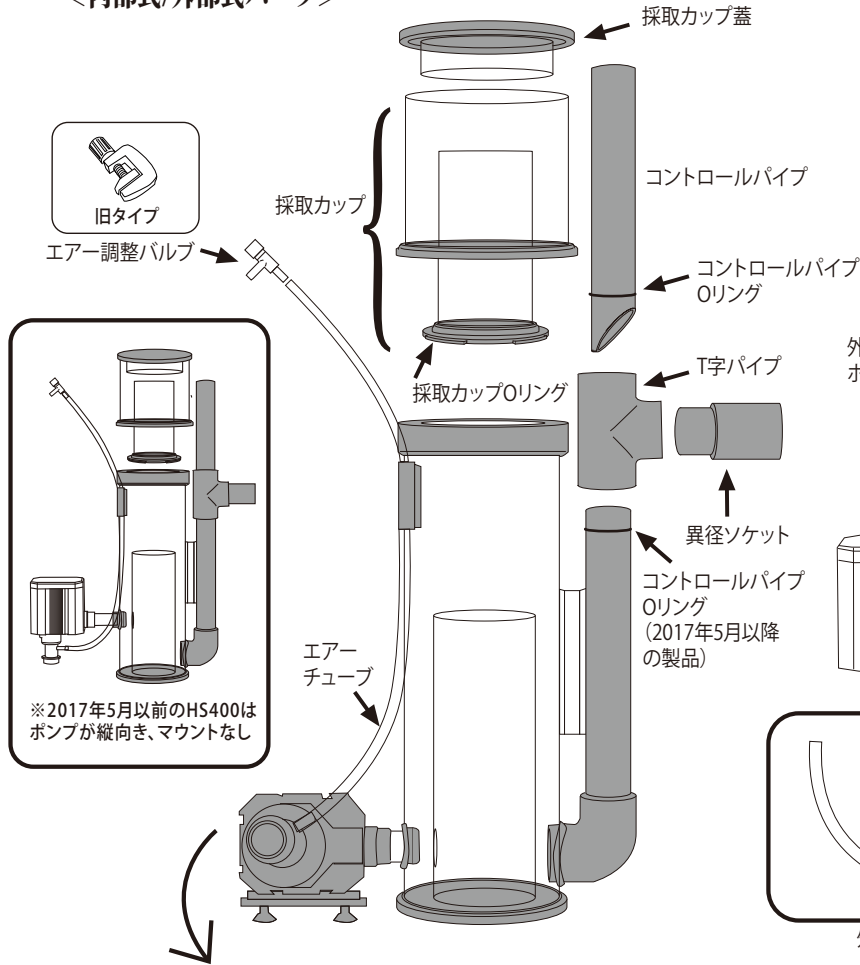

H&Sプロテインスキマー HS-250<内部式>

※本体の販売は終了となりました。

型式	排水口 接続パイプ
HS-250	VP-20

H&Sプロテインスキマー HS-400 <内部式> / HS-A400 <外部式>

<内部式/外部式パーツ>

<外部式専用パーツ>

UP2000 新旧見分け方

※ 印のパーツは新型・旧型の2種類あります。互換性はありませんので、ご注意ください。

型式	排水口接続パイプ	型式	排水口接続パイプ	給水側ホース径(内径:mm)
HS-400	VP-25	HS-A400	VP-25	12-14

H&Sプロテインスキマー HS-850<内部式> / HS-A850<外部式>
 HS-1500<内部式> / HS-A1500<外部式>
 HS-2200<内部式>

<内部式/外部式パーツ>

<外部式専用パーツ>

UP2000/1 新旧見分け方

※ 印のパーツは新型・旧型の2種類あります。
 互換性はありませんので、ご注意ください。

型式	排水口 接続パイプ
HS-850	VP-30
HS-1500	VP-30
HS-2200	VP-40

型式	排水口接続パイプ	給水側ホース径(内径:mm)
HS-A850	VP-30	16-18
HS-A1500	VP-30	20-22

H&Sプロテインスキマー HS-3000 <内部式>

型式	排水口 接続パイプ
HS-3000	VP-40