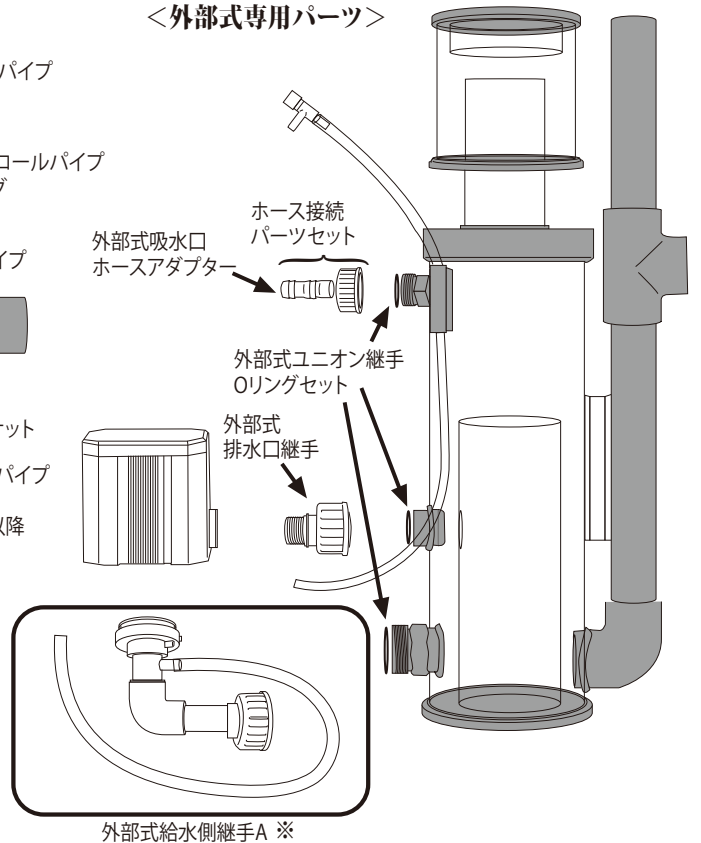

H&Sプロテインスキマー HS-250<内部式>

※本体の販売は終了となりました。

型式	排水口 接続パイプ
HS-250	VP-20

H&Sプロテインスキマー HS-400 <内部式> / HS-A400 <外部式>

<内部式/外部式パーツ>

<外部式専用パーツ>

UP2000 新旧見分け方

※ 印のパーツは新型・旧型の2種類あります。互換性はありませんので、ご注意ください。

型式	排水口接続パイプ	型式	排水口接続パイプ	給水側ホース径(内径:mm)
HS-400	VP-25	HS-A400	VP-25	12-14

H&Sプロテインスキマー HS-850<内部式> / HS-A850<外部式>
 HS-1500<内部式> / HS-A1500<外部式>
 HS-2200<内部式>

<内部式/外部式パーツ>

<外部式専用パーツ>

UP2000/1 新旧見分け方

※ 印のパーツは新型・旧型の2種類あります。
 互換性はありませんので、ご注意ください。

型式	排水口 接続パイプ
HS-850	VP-30
HS-1500	VP-30
HS-2200	VP-40

型式	排水口接続パイプ	給水側ホース径(内径:mm)
HS-A850	VP-30	16-18
HS-A1500	VP-30	20-22

H&Sプロテインスキマー HS-3000 <内部式>

型式	排水口 接続パイプ
HS-3000	VP-40