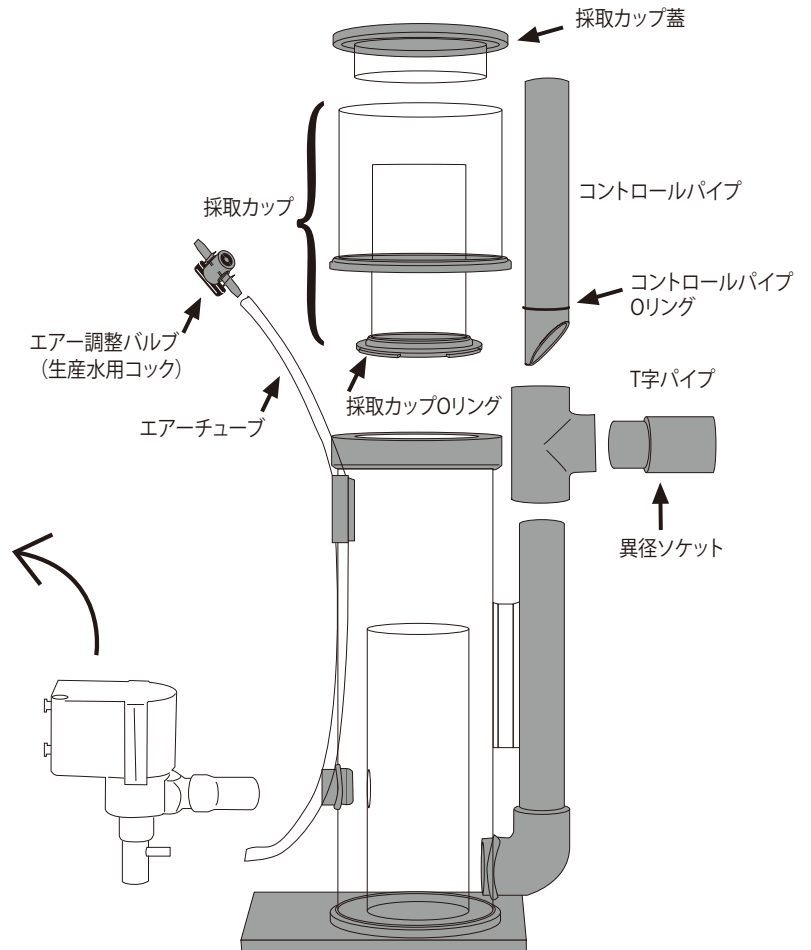

H&Sプロテインスキマー HS-250<内部式>

※本体の販売は終了となりました。

型式	排水口 接続パイプ
HS-250	VP-20

H&Sプロテインスキマー HS-400 <内部式> / HS-A400 <外部式>

<内部式/外部式パーツ>

<外部式専用パーツ>

UP2000 新旧見分け方

※ 印のパーツは新型・旧型の2種類あります。互換性はありませんので、ご注意ください。

型式	排水口接続パイプ	型式	排水口接続パイプ	給水側ホース径(内径:mm)
HS-400	VP-25	HS-A400	VP-25	12-14

H&Sプロテインスキマー HS-850<内部式> / HS-A850<外部式>
 HS-1500<内部式> / HS-A1500<外部式>
 HS-2200<内部式>

<内部式/外部式パーツ>

<外部式専用パーツ>

UP2000/1 新旧見分け方

※ 印のパーツは新型・旧型の2種類あります。
 互換性はありませんので、ご注意ください。

型式	排水口 接続パイプ
HS-850	VP-30
HS-1500	VP-30
HS-2200	VP-40

型式	排水口接続パイプ	給水側ホース径(内径:mm)
HS-A850	VP-30	16-18
HS-A1500	VP-30	20-22

H&Sプロテインスキマー HS-3000 <内部式>

型式	排水口 接続パイプ
HS-3000	VP-40