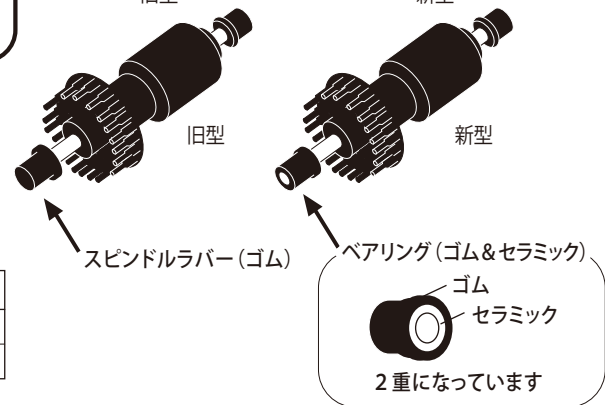

H&Sプロテインスキマー HS-250<内部式>

※本体の販売は終了となりました。

型式	排水口 接続パイプ
HS-250	VP-20

H&Sプロテインスキマー HS-400 <内部式> / HS-A400 <外部式>

<内部式/外部式パーツ>

<外部式専用パーツ>

UP2000 新旧見分け方

※ 印のパーツは新型・旧型の2種類あります。互換性はありませんので、ご注意ください。

型式	排水口接続パイプ	型式	排水口接続パイプ	給水側ホース径(内径:mm)
HS-400	VP-25	HS-A400	VP-25	12-14

H&Sプロテインスキマー HS-850<内部式> / HS-A850<外部式>
 HS-1500<内部式> / HS-A1500<外部式>
 HS-2200<内部式>

<内部式/外部式パーツ>

<外部式専用パーツ>

UP2000/1 新旧見分け方

※ 印のパーツは新型・旧型の2種類あります。
 互換性はありませんので、ご注意ください。

型式	排水口 接続パイプ
HS-850	VP-30
HS-1500	VP-30
HS-2200	VP-40

型式	排水口接続パイプ	給水側ホース径(内径:mm)
HS-A850	VP-30	16-18
HS-A1500	VP-30	20-22

H&Sプロテインスキマー HS-3000 <内部式>

型式	排水口 接続パイプ
HS-3000	VP-40