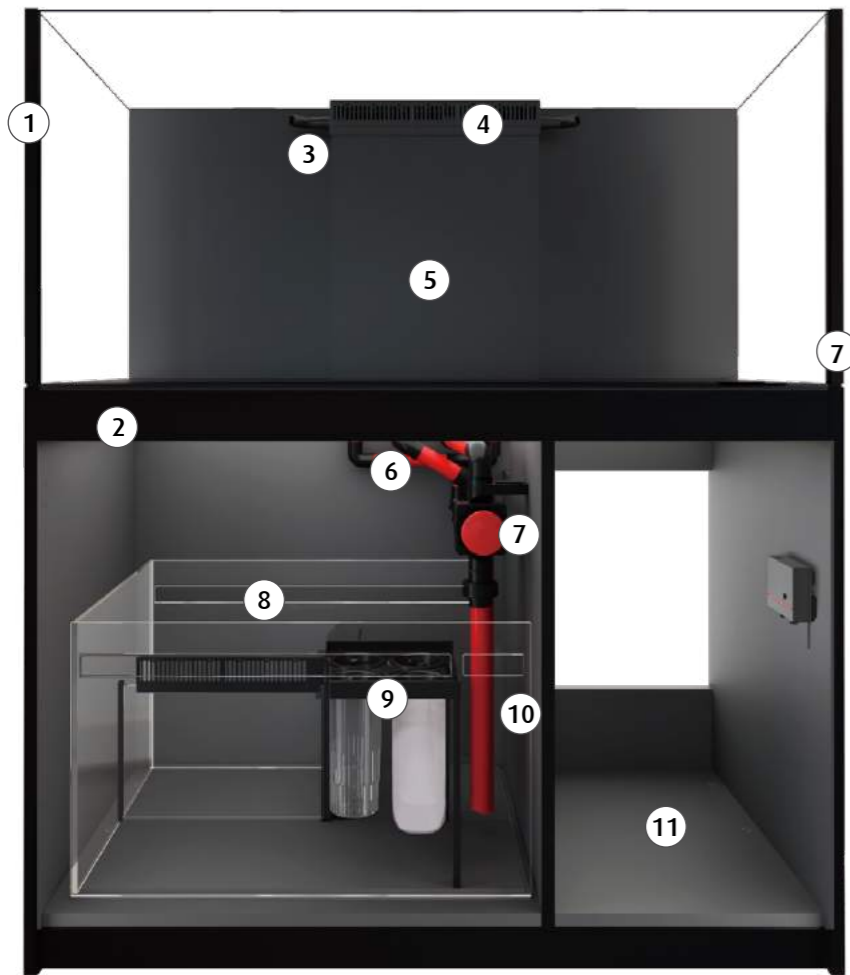

*仕様等は予告なく変更する場合があります。

Red Sea REEFER™ G2+

リーフアクアリウムの基礎を担う、パーフェクトなシステム

リーフスケープを思い通りに描けるキャンバスとして設計されたREEFER G2+システムは、REEF-SPEC準拠の基本設備に加え、お好みの周辺機器が導入できる自由度も兼ね備えています。

REEFER G2+システムは、新しいウォーターマネージメントシステム、さらに強化されたキャビネットと水槽、REEF-SPEC準拠のReefMat対応サンプ、ReefATO+システムを標準装備しています。

REEFER G2+システムは、170Lから950Lまでの豊富なサイズバリエーションを取り揃えています。また、当社のLEDライトやウェーブポンプ、ドーサー、ろ過機器を、ReefBeatアプリを介して1つのスマートエコシステムとして操作できる、レッドシー・エクスペリエンス（究極のリーフ体験）」のための理想的な基本システムです。

1. 超透過ガラス採用のフレームレス水槽

最大19mm厚のウルトラクリアーガラスを採用し、斜めにエッジ処理されたフレームレス水槽で構成されています。

2. 耐久性に優れた合板製キャビネット*

耐水仕様キャビネットはすべてのモデルで被覆合板製となっています。特徴である水槽との一体感を生み出す「フローティングタンク」機能を踏襲し、REEFER625 G2+以上のモデルには、強度を高めるフロントアルミニウムサポートが追加されました。

3. デュアルリターンポンプ吐出口*

フローボックスの両側面にリターンポンプ吐出口が設けられ、さらに理想的な水の流れを作れます。(REEFER 350 G2+以上)

4. サーフェススキマー

排水管は、大きな中央のオーバーフローボックスの中に隠されています。このボックスに取り付けられた大型のサーフェススキマーには、取り外し可能なスリット型パーツを備えており、掃除も簡単です。

5. サイレント・ダウンフローシステム

長方形のダウンフローパイプへの吸水口(REEFER 625以下)は、水流の変化に対する感度を低下させることで、静かな運転を実現、調整も容易です。

6. 組み立て式配管