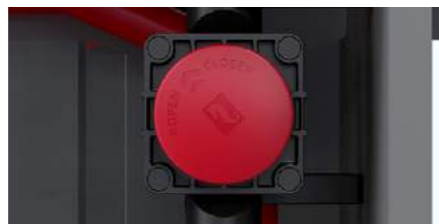

4. サーフェススキマー

排水管は、大きな中央のオーバーフローボックスの中に隠されています。このボックスに取り付けられた大型のサーフェススキマーには、取り外し可能なスリット型パーツを備えており、掃除も簡単です。

5. サイレント・ダウンフローシステム

長方形のダウンフローパイプへの吸水口(REEFER 625以下)は、水流の変化に対する感度を低下させることで、静かな運転を実現、調整も容易です。

6. 組み立て式配管

配管は予め組み立てられており、すべての接続部にクイックコネクターを採用(組み立て時に接着は必要ありません)。バルクヘッドコネクターは個別に入手でき、メトリックとUSA規格の配管に適合します。

7. 高精度バルブ

ダウンフローパイプに高精度バルブが適用され、流量の調整が容易になり、静音運転への調整が簡単に行えます。

8. プロフェッショナル・REEF-SPECサンプ*

簡単に取り外しできるマイクロフィルターとフィルターカップ付属、スキマーのパフォーマンスを最適化する水位調節可能なスキマー区画、気泡止め装置が備えられています。