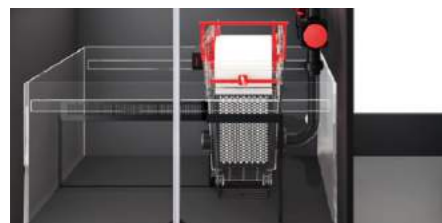

4. サーフェススキマー

排水管は、大きな中央のオーバーフローボックスの中に隠されています。このボックスに取り付けられた大型のサーフェススキマーには、取り外し可能なスリット型パーツを備えており、掃除も簡単です。

5. サイレント・ダウンフローシステム

長方形のダウンフローパイプへの吸水口(REEFER 625以下)は、水流の変化に対する感度を低下させることで、静かな運転を実現、調整も容易です。

6. 組み立て式配管

配管は予め組み立てられており、すべての接続部にクイックコネクターを採用(組み立て時に接着は必要ありません)。バルクヘッドコネクターは個別に入手でき、メトリックとUSA規格の配管に適合します。

7. 高精度バルブ

ダウンフローパイプに高精度バルブが適用され、流量の調整が容易になり、静音運転への調整が簡単に行えます。

8. プロフェッショナル・REEF-SPECサンプ*

簡単に取り外しできるマイクロフィルターとフィルターカップ付属、スキマーのパフォーマンスを最適化する水位調節可能なスキマー区画、気泡止め装置が備えられています。