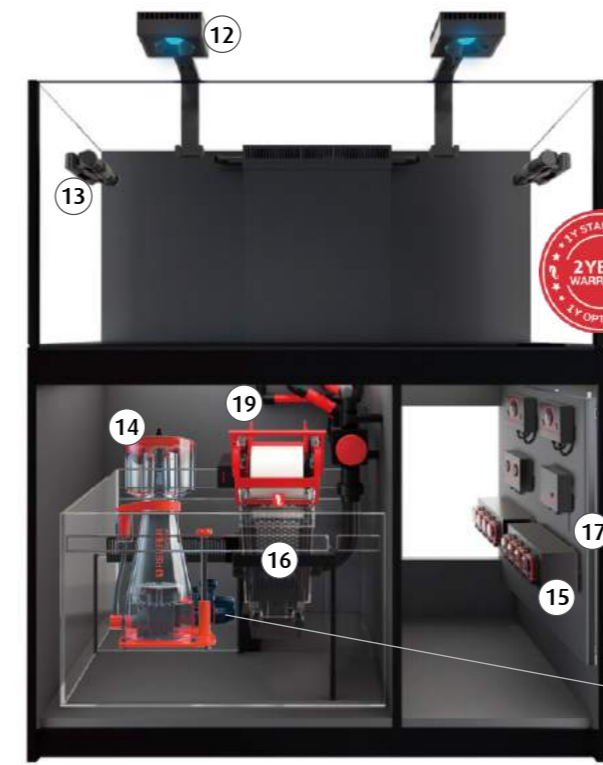

4. サーフェススキマー

排水管は、大きな中央のオーバーフローボックスの中に隠されています。このボックスに取り付けられた大型のサーフェススキマーには、取り外し可能なスリット型パーツを備えており、掃除も簡単です。

5. サイレント・ダウンフローシステム

長方形のダウンフローパイプへの吸水口(REEFER 625以下)は、水流の変化に対する感度を低下させることで、静かな運転を実現、調整も容易です。

6. 組み立て式配管

配管は予め組み立てられており、すべての接続部にクイックコネクターを採用(組み立て時に接着は必要ありません)。バルクヘッドコネクターは個別に入手でき、メトリックとUSA規格の配管に適合します。

7. 高精度バルブ

ダウンフローパイプに高精度バルブが適用され、流量の調整が容易になり、静音運転への調整が簡単に行えます。

8. プロフェッショナル・REEF-SPECサンプ*

簡単に取り外しできるマイクロフィルターとフィルターカップ付属、スキマーのパフォーマンスを最適化する水位調節可能なスキマー区画、気泡止め装置が備えられています。

*REEFER NANOを除く

Color Choice

REEFER™ G2+ Peninsula

お部屋の間仕切りにも使えるリーフ対応システム

観賞面すべての3面にウルトラクリアーガラスを採用し、魅惑的で多次元のアクアリウムレイアウトの眺めをご堪能頂けます。また、お部屋の間仕切りとしても活用でき、開放的かつくつろぎのスペースをご家庭またはオフィス内に創造します。

ホームページ

REEFER™ G2+ のオプション周辺機器

12. Reef LED™ - スマートなREEF-SPEC LEDライト
13. Reef Wave® - 運転音も小さく、スマート&パワフルなウェーブポンプ
14. REEFER™ DC Skimmer - スマートなセルフレベリングスキマー
15. Reef Dose® - スマート&シンプルなドーシングポンプ
16. Reef Mat® - プラグ&プレイで簡単設置、スマートなフルオート・ローラーフィルター
17. スライド式コントロールパネル
18. ReefRun® DC Pump - 静音、パワフル、スマートな循環ポンプ
19. サンプパイプコネクションキット - 配管をメトリック/USA規格でカスタマイズ可能
20. 合計2年間の延長保証プラン付随