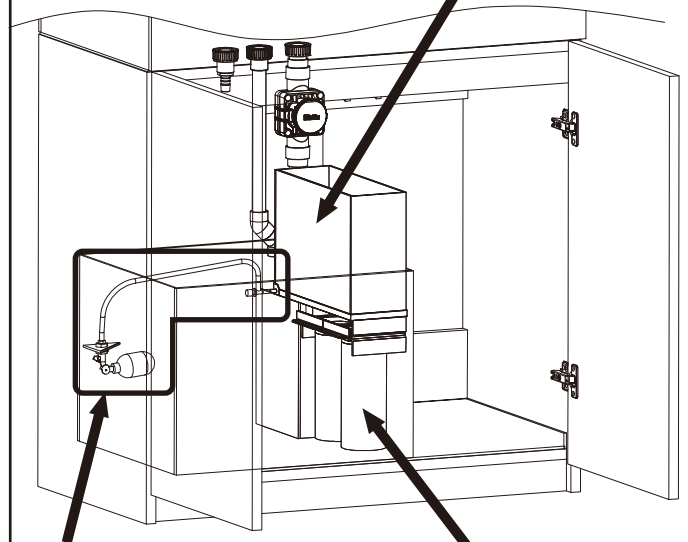

オーバーフローボックスカバー

※各サイズ配管径が異なります。

水槽給水ノズルセット

RFサンプ側 給水ホース コネクター16mm (リーファ-450は 20-25mm)

緑色のホース ※販売していません。

オーバーフローボックスカバー

サーフェスキマーコームセット

Reefer バブルトラップスポンジ

Reefer用貯水水槽

Reefer用フロートバルブ (NANOは専用フロートバルブ)

Reefer/Max-E共通 フィルターバッグホルダー

- 粗い
 - ↑ ↓
 - 細かい
- Reefer 225ミクロン 薄型メッシュフィルターバッグ
 - Reefer 225ミクロン フェルトフィルターバッグ
 - Reefer 100ミクロン フェルトファインポリッシュフィルター