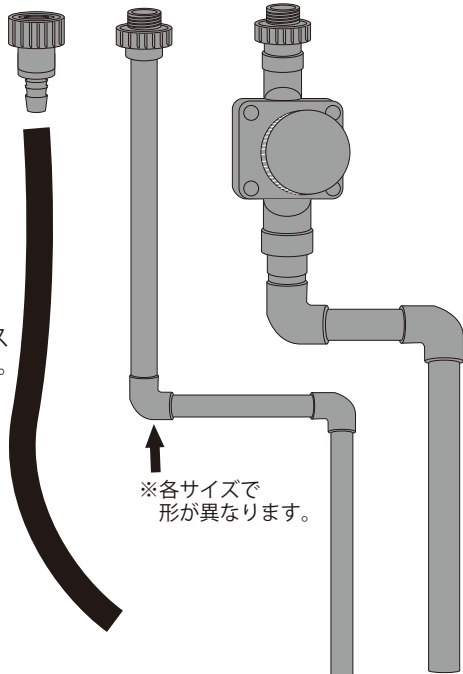

オーバーフローボックスカバー

※各サイズ配管径が異なります。

水槽給水ノズルセット

RFサンプ側 給水ホース コネクター16mm (リーファ-450は 20-25mm)

緑色のホース ※販売していません。

オーバーフローボックスカバー

サーフェスキマーコームセット

Reefer バブルトラップスポンジ

Reefer用貯水水槽

Reefer用フロートバルブ (NANOは専用フロートバルブ)

Reefer/Max-E共通 フィルターバッグホルダー

- 粗い
 - ↑ ↓
 - 細かい
- Reefer 225ミクロン 薄型メッシュフィルターバッグ
 - Reefer 225ミクロン フェルトフィルターバッグ
 - Reefer 100ミクロン フェルトファインポリッシュフィルター