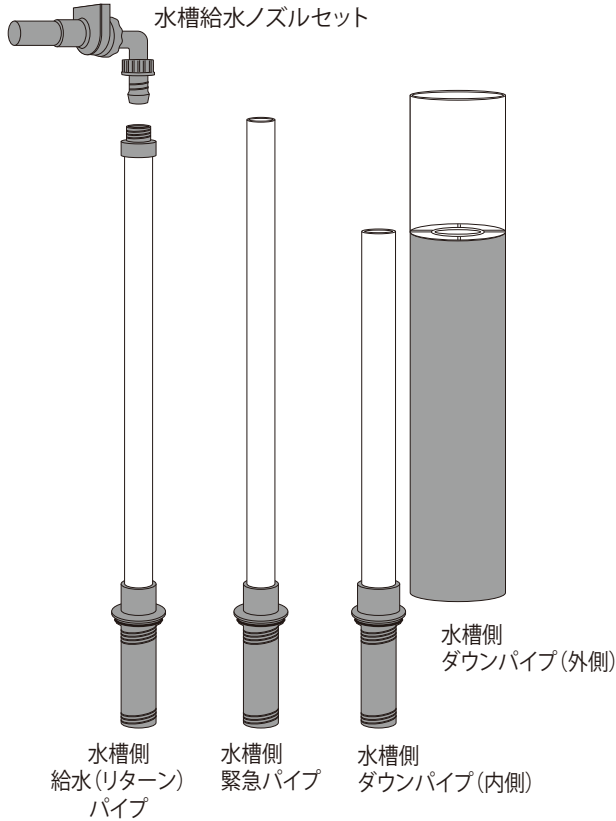

オーバーフローボックスカバー

※各サイズ配管径が異なります。

水槽給水ノズルセット

RFサンプ側 給水ホース コネクター16mm (リーファ-450は 20-25mm)

緑色のホース ※販売していません。

オーバーフローボックスカバー

サーフェスキマーコームセット

Reefer バブルトラップスポンジ

Reefer用貯水水槽

Reefer用フロートバルブ (NANOは専用フロートバルブ)

Reefer/Max-E共通 フィルターバッグホルダー

- 粗い
 - ↑ ↓
 - 細かい
- Reefer 225ミクロン 薄型メッシュフィルターバッグ
 - Reefer 225ミクロン フェルトフィルターバッグ
 - Reefer 100ミクロン フェルトファインポリッシュフィルター