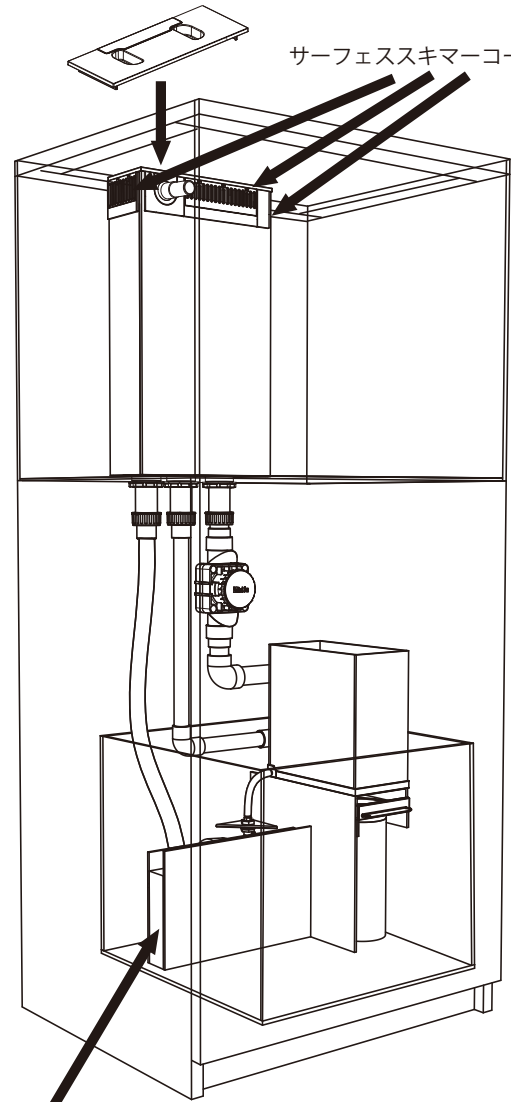

オーバーフローボックスカバー

※各サイズ配管径が異なります。

水槽給水ノズルセット

RFサンプ側 給水ホース コネクター16mm (リーファ-450は 20-25mm)

緑色のホース ※販売していません。

オーバーフローボックスカバー

サーフェスキマーコームセット

Reefer バブルトラップスポンジ

Reefer用貯水水槽

Reefer用フロートバルブ (NANOは専用フロートバルブ)

Reefer/Max-E共通 フィルターバッグホルダー

- 粗い
 - ↑ ↓
 - 細かい
- Reefer 225ミクロン 薄型メッシュフィルターバッグ
 - Reefer 225ミクロン フェルトフィルターバッグ
 - Reefer 100ミクロン フェルトファインポリッシュフィルター